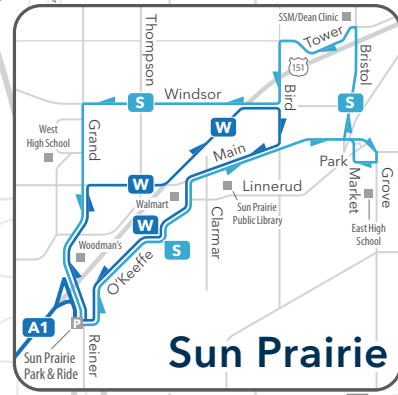

Mapa del Sistema

Efectivo: 12 de Mayo, 2024

Después de las 7:15 pm y en los fines de semana:
F no continúa al Capitolio.
La última parada es Sheboygan & Eau Claire.

Legenda del Mapa

- Punto de Interés
- Hospital
- El Capitolio
- Parque & Conducir
- Corredor con muchas rutas

Servicio

- Frecuente***
Durante la semana y sábados, los buses llegan cada 15 minutos o menos, los domingos y noches llegan cada 30 minutos.
*¡Ruta A se convertirá en ruta de Autobuses Tránsito Rápido de Metro Rapid en 2024!
- Frecuente**
Durante la semana y sábados, los buses llegan cada 15 minutos o menos, los domingos y noches llegan cada 30 minutos.
- Estándar**
Los buses llegan cada 30-60 minutos.
- Cobertura**
Los buses llegan cada 60-80 minutos.
- Solo-pico**
Los buses llegan durante horas picas.