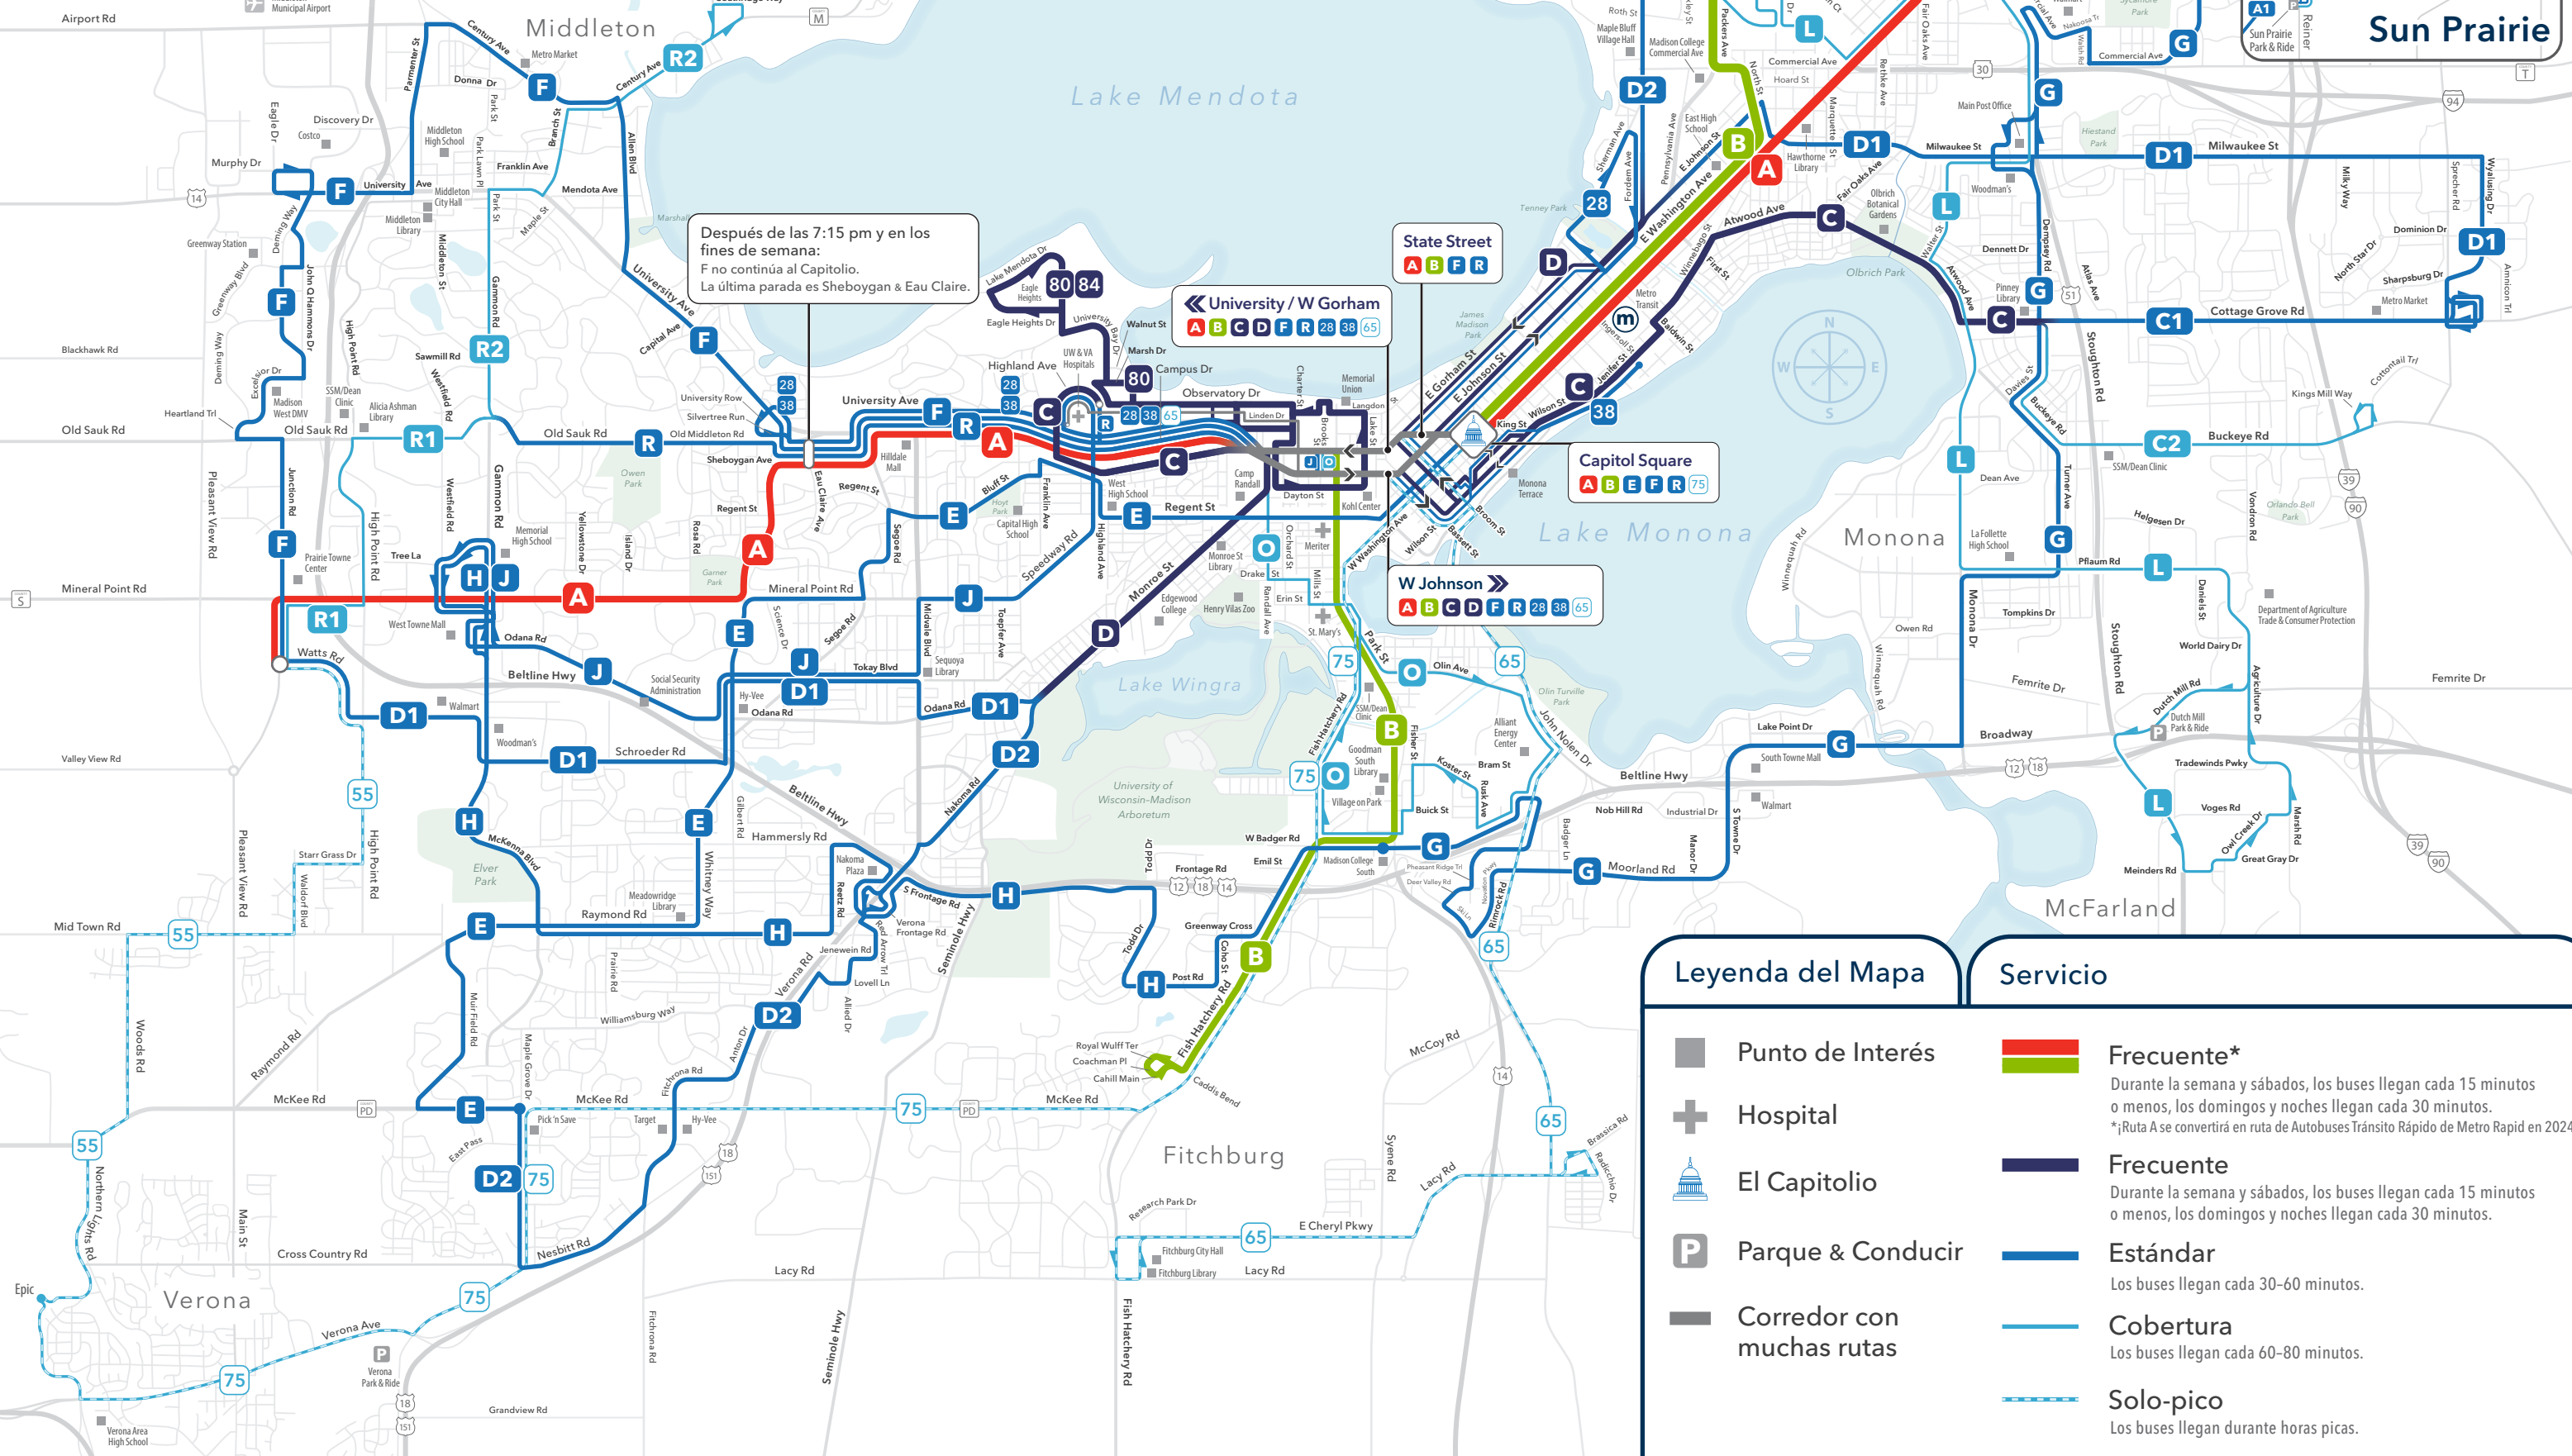

Mapa del Sistema

Efectivo: 12 de Mayo, 2024

Después de las 7:15 pm y en los fines de semana:
F no continúa al Capitolio.
La última parada es Sheboygan & Eau Claire.

Legenda del Mapa

- Punto de Interés
- Hospital
- El Capitolio
- Parque & Conducir
- Corredor con muchas rutas

Servicio

- Frecuente***
Durante la semana y sábados, los buses llegan cada 15 minutos o menos, los domingos y noches llegan cada 30 minutos.
*¡Ruta A se convertirá en ruta de Autobuses Tránsito Rápido de Metro Rapid en 2024!
- Frecuente**
Durante la semana y sábados, los buses llegan cada 15 minutos o menos, los domingos y noches llegan cada 30 minutos.
- Estándar**
Los buses llegan cada 30-60 minutos.
- Cobertura**
Los buses llegan cada 60-80 minutos.
- Solo-pico**
Los buses llegan durante horas picas.