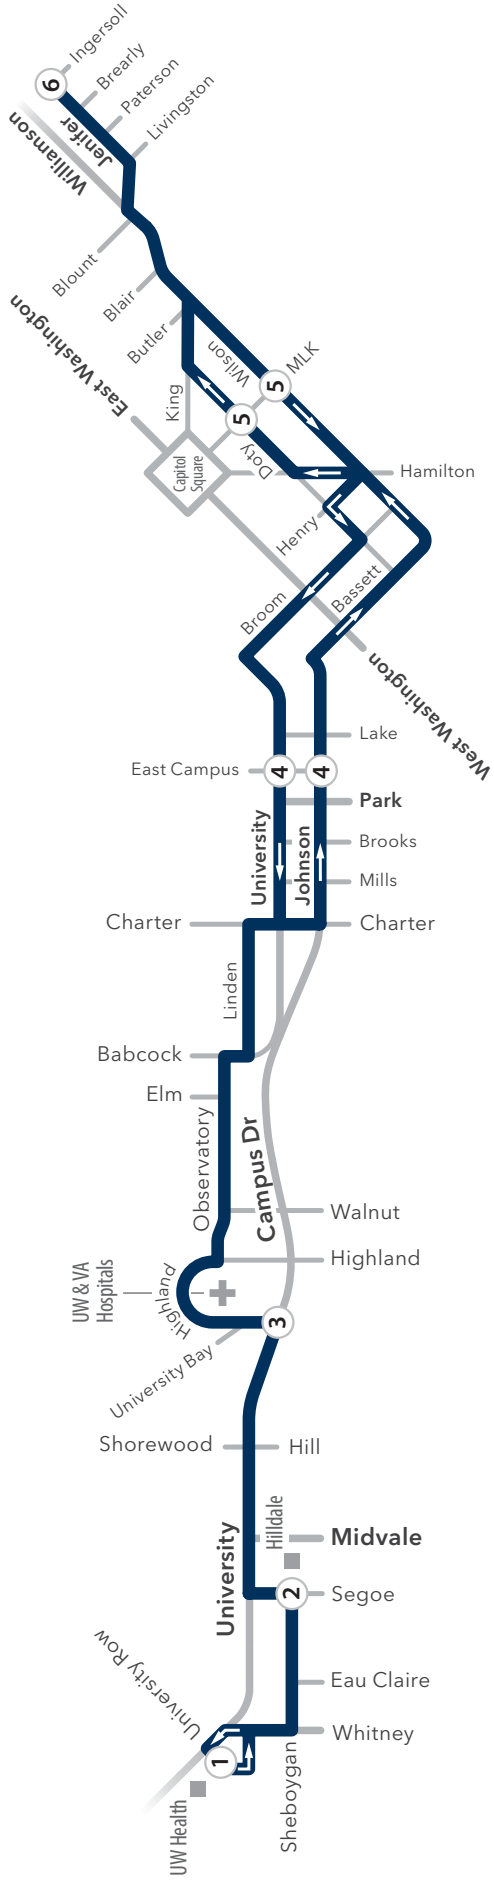

ROUTE 38

ROUTE 38 - WEEKDAY EASTBOUND

University Row	Sheboygan at Segoe	Ubay at University	Johnson at East Campus	Doty at MLK Jr.	Jenifer at Ingersoll
1	2	3	4	5	6
6:45	6:48	6:55	7:09	7:15	7:21
7:15	7:18	7:27	7:41	7:47	7:53
7:44	7:47	7:56	8:11	8:17	8:23
8:14	8:17	8:26	8:41	8:47	8:53
8:44	8:47	8:56	9:11	9:17	9:23
9:15	9:18	9:27	9:41	9:47	9:53
9:47	9:50	9:57	10:11	10:17	10:23
10:17	10:20	10:27	10:41	10:47	10:53
10:47	10:50	10:57	11:11	11:18	11:24
11:17	11:20	11:27	11:41	11:48	11:54
11:47	11:50	11:57	12:11	12:18	12:24
12:17	12:20	12:27	12:41	12:48	12:54
12:47	12:50	12:57	1:11	1:18	1:24
1:17	1:20	1:27	1:41	1:48	1:54
1:47	1:50	1:57	2:11	2:18	2:24
2:16	2:19	2:26	2:41	2:48	2:54
2:46	2:49	2:56	3:11	3:18	3:24
3:16	3:19	3:26	3:41	3:48	3:54
3:45	3:48	3:55	4:11	4:18	4:26
		*4:21	*4:37	*4:44	*4:52
4:15	4:18	4:25	4:41	4:48	4:56
			*5:08	*5:15	*5:23
4:46	4:49	4:56	5:11	5:18	5:26
5:16	5:19	5:26	5:41	5:48	5:56
5:47	5:50	5:57	6:11	6:18	6:24