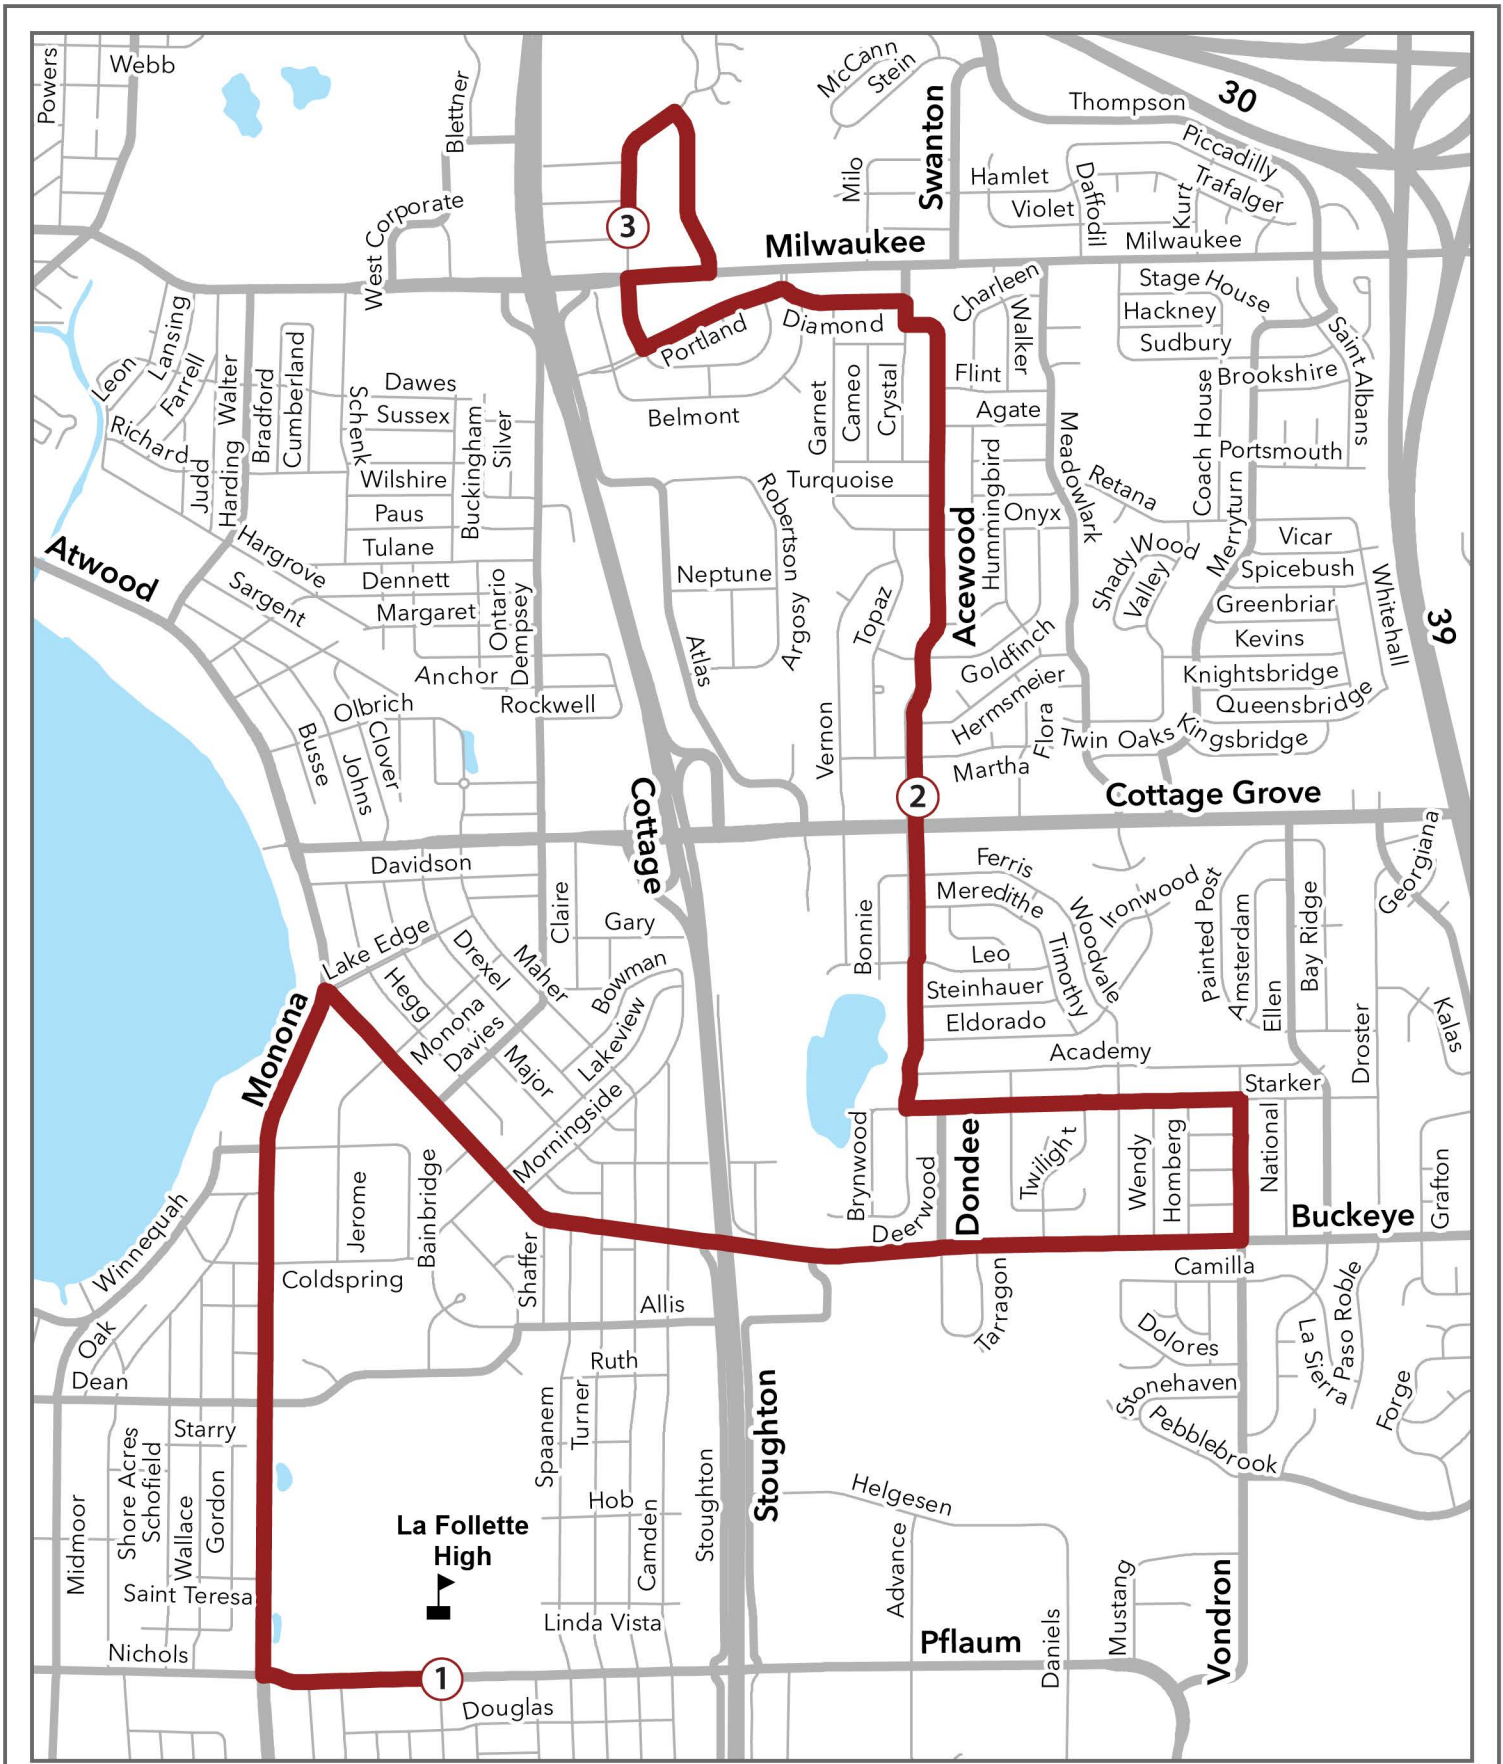

Left S Walbridge Ave

Left Portland Pkwy *Walbridge [S]*

Right Diamond Dr *Portland [S], Crystal [S]*

Right Crystal Ln

7:43 AM Left Acewood Blvd *Agate [S], Onyx [S], Goldfinch [S], Cottage
Grove [S], Leo [S], Starker [S]*

612 - Acewood

Legend

- School 
- Route 

612 PM – Acewood

**3:47 PM From: LAFOLLETTE
HIGH
To : 612 ACEWOOD**

Right Monona Dr	<i>Buckeye</i>
Right Buckeye Rd	<i>S Stoughton E , Dondee , Twilight , Woodvale</i>
Left Vondron Rd	<i>E Buckeye</i>
Left Starker Ave	<i>Vondron , Woodvale , Angel Crest , Acewood</i>
Right Acewood Blvd	<i>Leo</i>
Cross Cottage Grove	

4:05 PM Continue Acewood Blvd *Cottage Grove , Goldfinch , Onyx , Agate*

Right Crystal Ln	
Left Diamond Dr	<i>Crystal [S]</i>
Left Portland Pkwy	<i>Diamond [S], Walbridge [S]</i>
Right S Walbridge Ave	
Right Milwaukee St	
Left Wittwer Rd	<i>Milwaukee [S], Walbridge [S]</i>

4:13 PM Left N Walbridge Ave *Alvarez [S]*