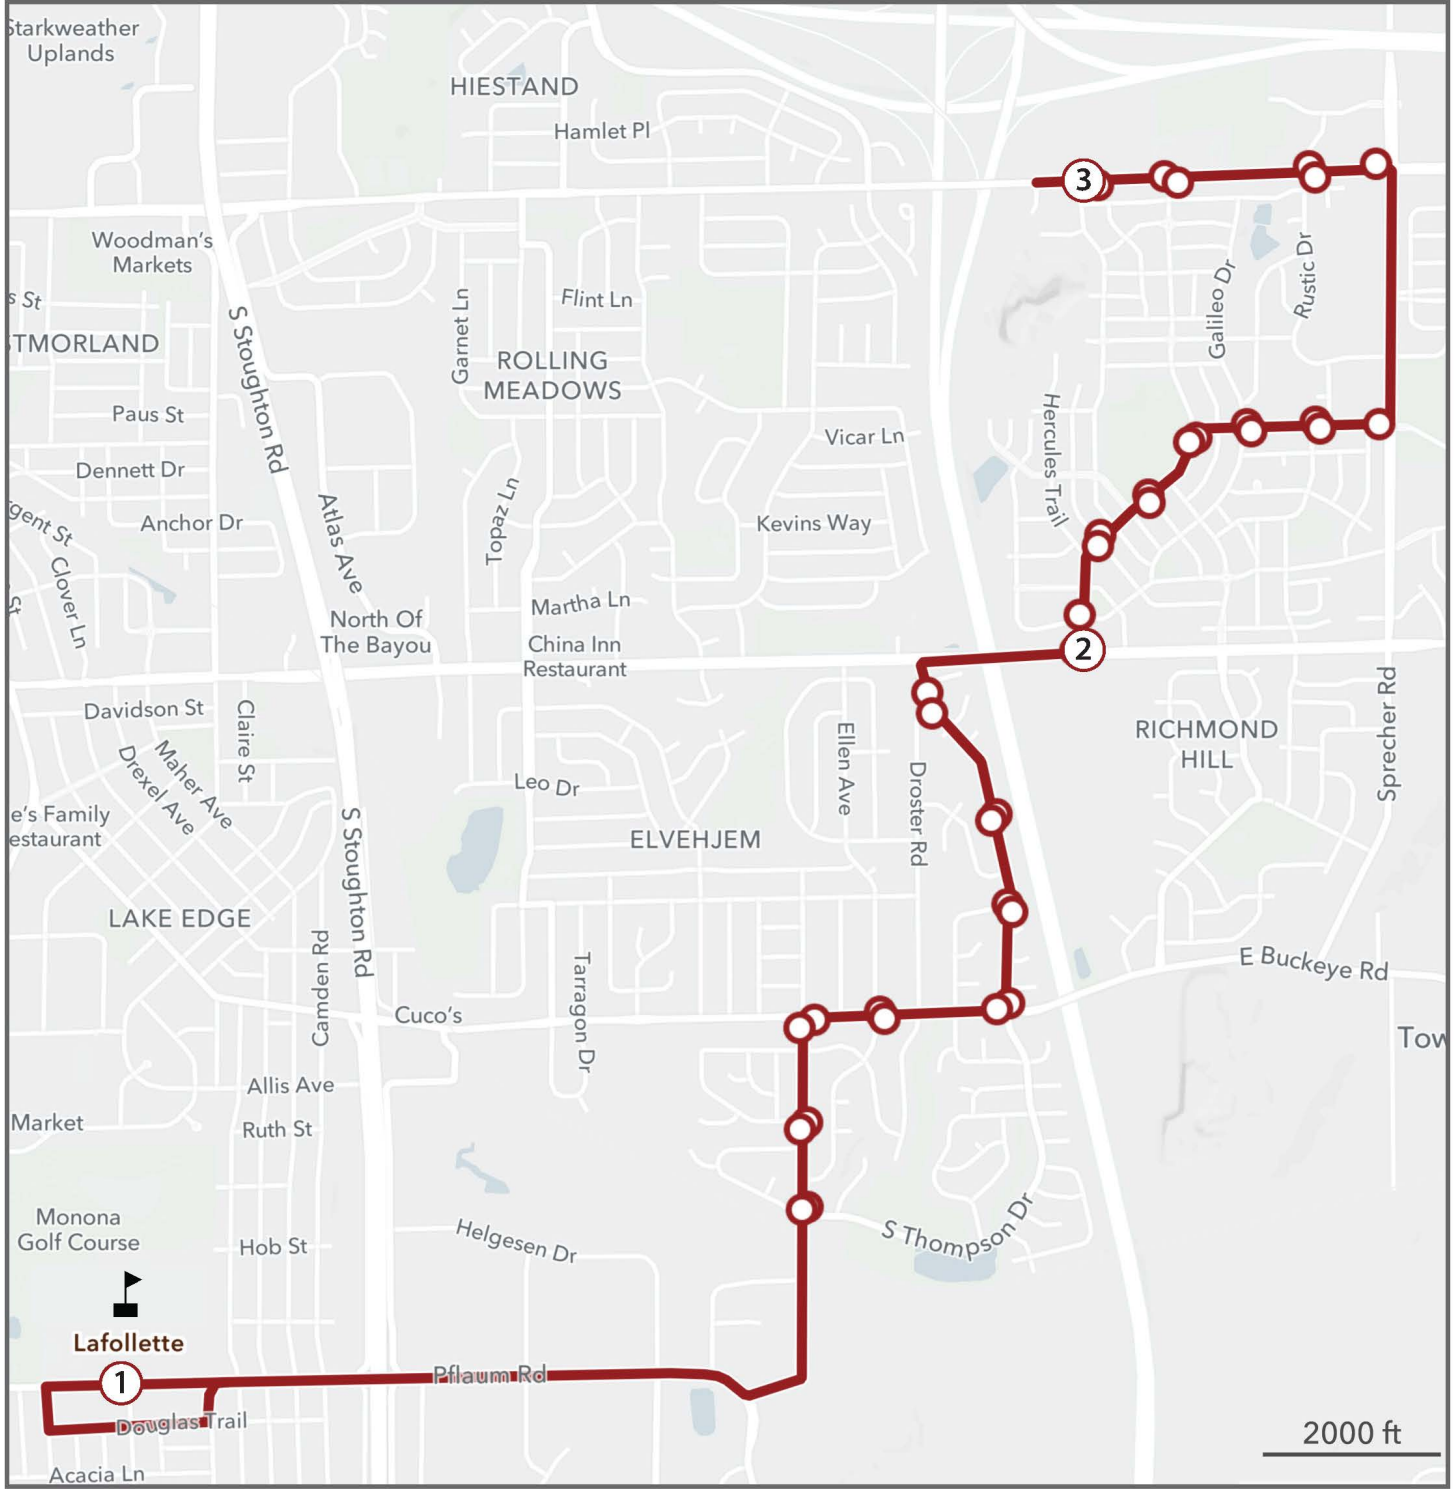

614 - La Follette

Legend

School

Route

614 AM – LaFollette H.S.

**7:30 AM From : MILWAUKEE ST &
MILKY**

To : 614 LAFOLLETTE

Via Milwaukee

7:41 AM Left S Thompson Dr

1306 [S], Grafton [S]

Right E Buckeye Rd

S Thompson , Ellen

Left Vondron Rd

*E Buckeye [S], Dolores [S], S Thompson
[S]*

Right Pflaum Rd

**7:54 AM Arrive Pflaum @ Lafollette
High**

2000 ft

614 - Sprecher

Legend

School

Route

614 PM – Sprecher

3:47 PM From:

LAFOLLETTE HIGH

To : 614 Sprecher

Left Alder Rd

Left Douglas Trl

Left Kvamme Ln Right

Pflaum Rd

Left Pflaum to
Vondron Rd

S. Thompson , Delores

Right E Buckeye Rd