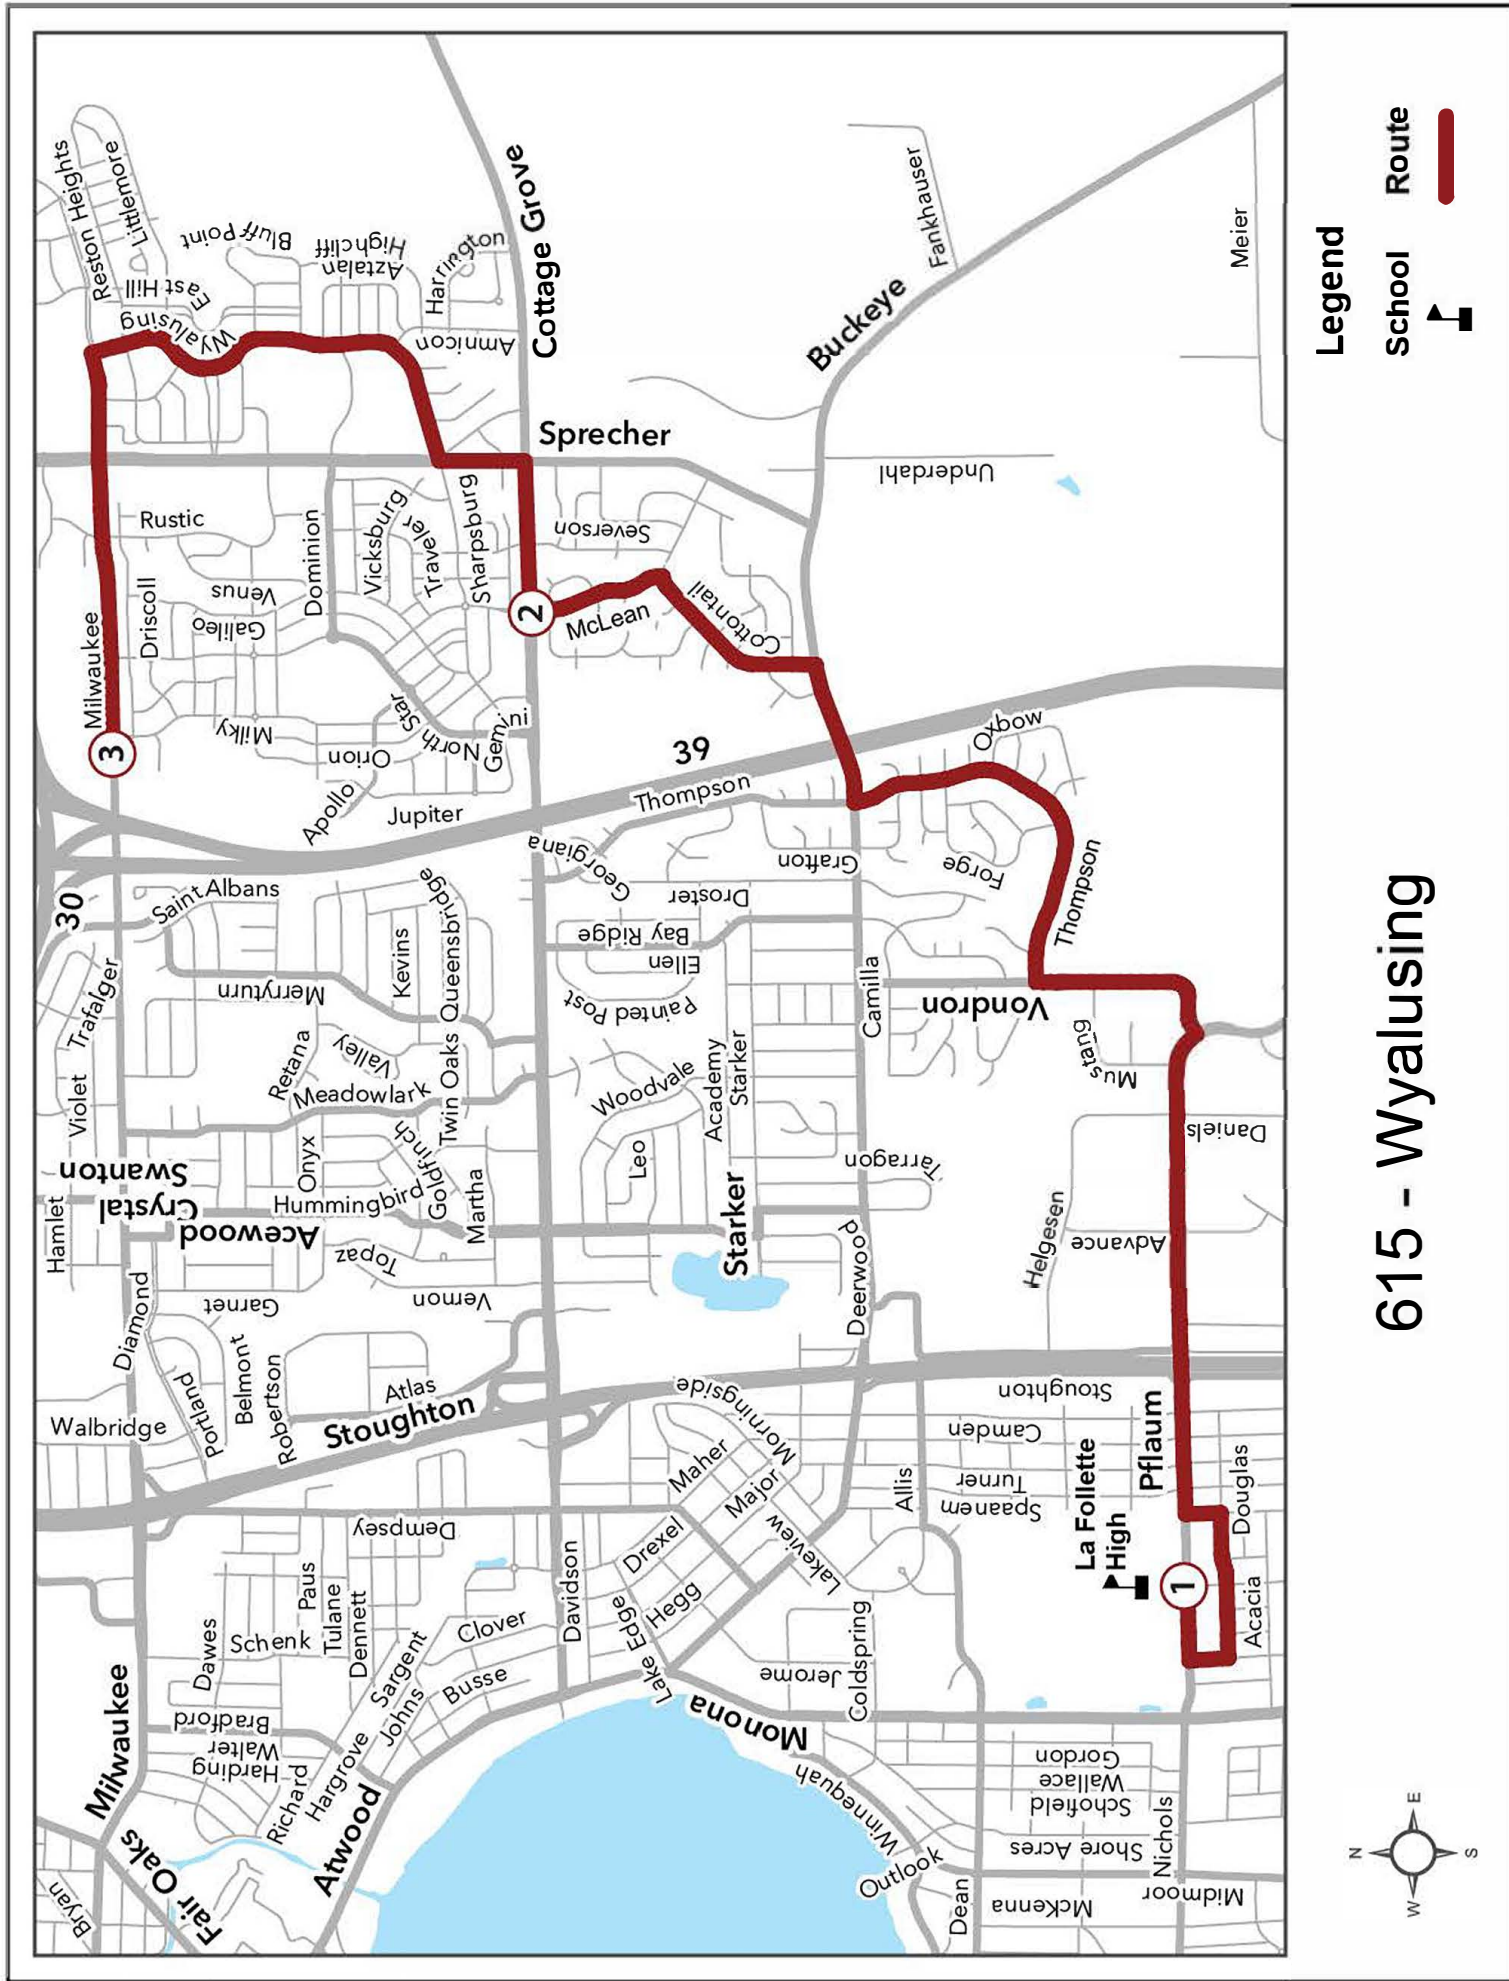

*Dominion , Amnicon , Sprecher*

Left Sprecher

**7:38 AM** Right Cottage Grove Rd

Left Mclean Dr

Right Cottontail Trl

Right E Buckeye Rd

Left S Thompson Dr

*Sprecher, McLellan*

*Fredericksburg [S]*

*Mclean [S], Lynchburg [S]*

*Kings Mill*

*E Buckeye [S], Rustic Wood [S],  
Forge [S], Vondron*

Left Vondron Rd

Right Pflaum Rd

**7:53 AM** Arrive Pflaum @ Lafollette High

## 615 PM – Wyalusing

**3:47 PM** From: LAFOLLETTE  
HIGH  
To : 615 Wyalusing

Left Alder Rd

Left Douglas Trl

Left Kvamme Ln

Right Pflaum Rd

Left Vondron Rd

Right S Thompson Dr *Vondron[S], Forge[S], Rustic Wood[S]*

Right E Buckeye Rd *S Thompson , Kings Mill*

Left Cottontail Trl *Lynchburg [S], Mclean [S]*

Left Mclean Dr

**4:04 PM** Right Cottage Grove Rd *Mclean , MCClellan*

Left Sprecher

Right Wyalusing Dr *Cottage Grove [S], Amnicon , Dominion ,  
Stockbridge , Summertown , Reston  
Heights*