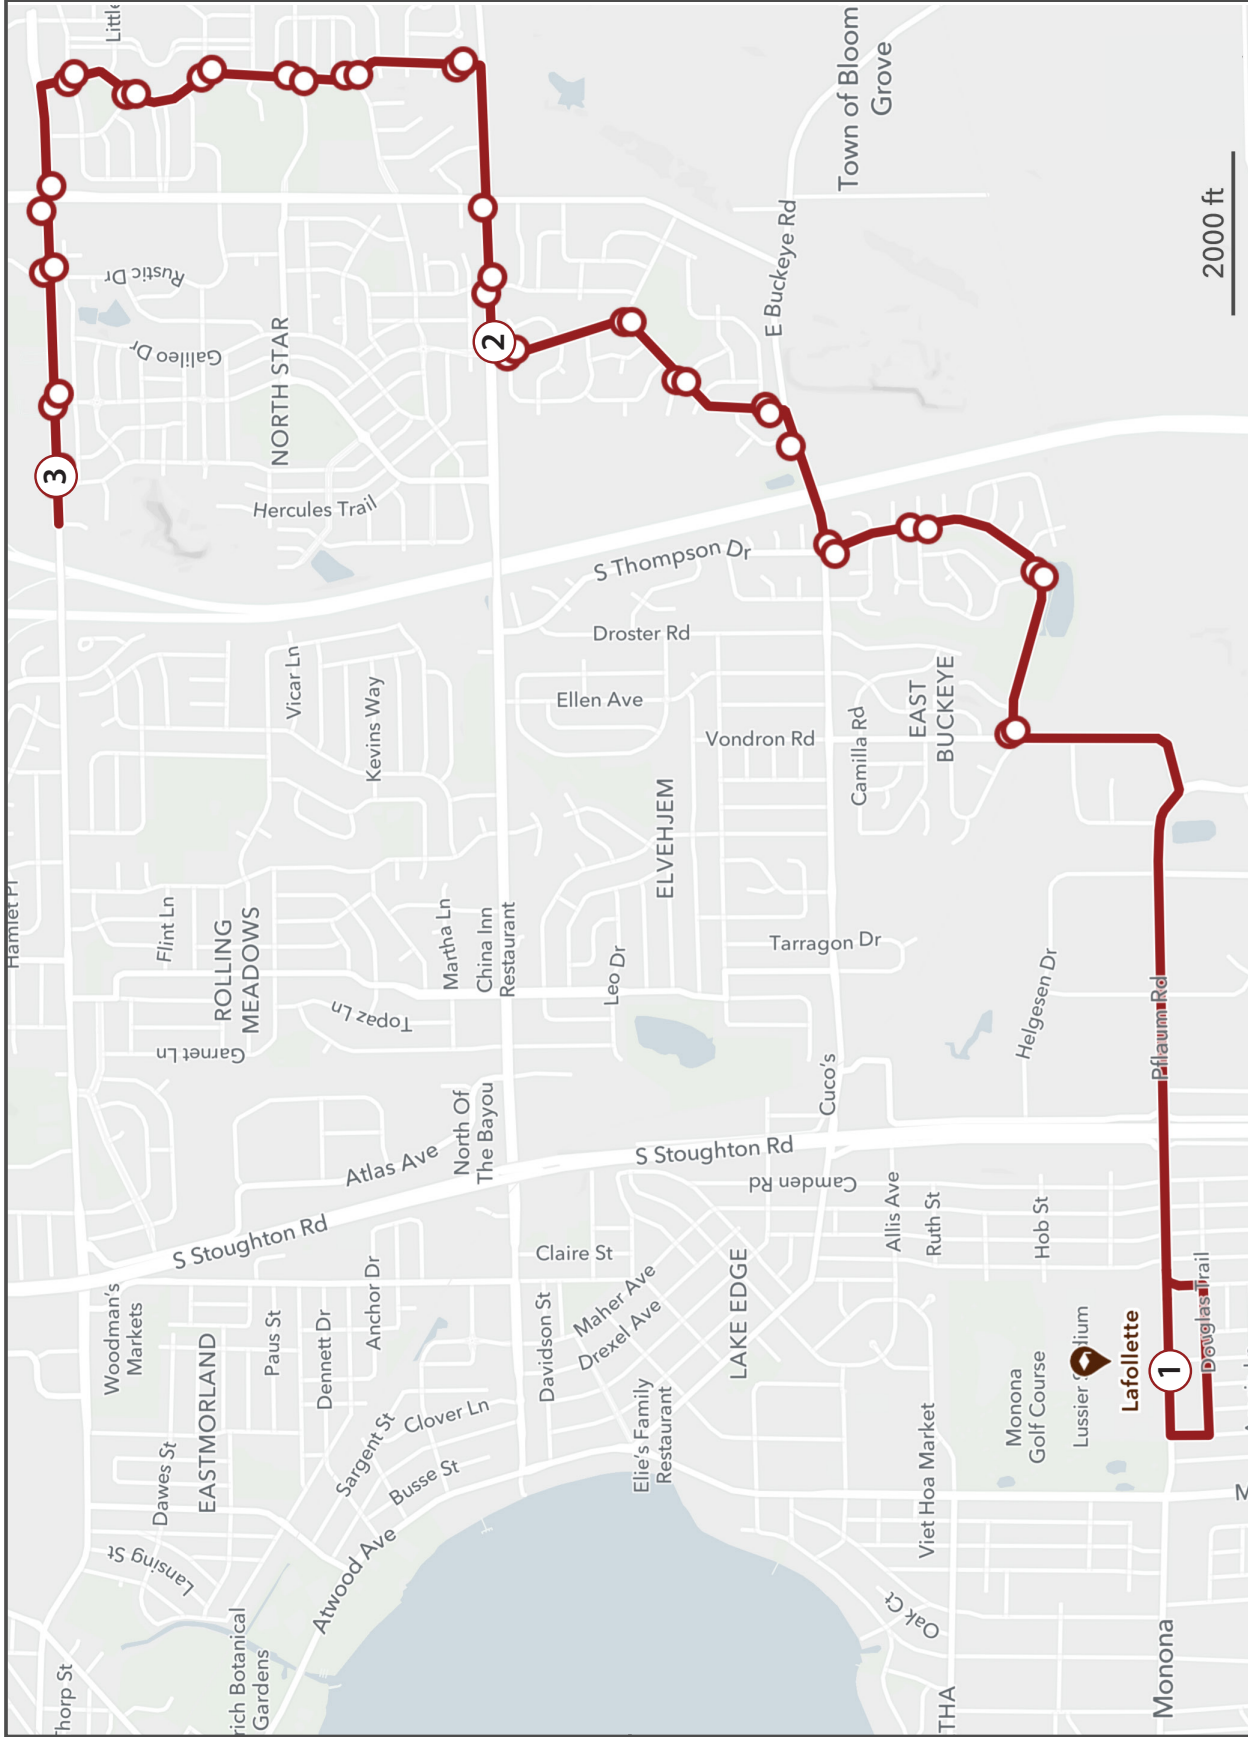

- ① **3:47 PM** From : PFLAUM RD (Lafollette High)
 To : 616 RESTON HEIGHTS
 Left ALDER RD
 Left DOUGLAS TRL
 Left KVAMME LN
 Right PFLAUM RD
 Left PFLAUM RD
 TO VONDRON RD
 Right S THOMPSON DR *VONDRON[S] , FORGE[S] , RUSTIC WOOD[S]*
 Right E BUCKEYE RD *S THOMPSON*
 Left COTTONTAIL TRL *E BUCKEYE[S] , LYNCHBURG [S], MCLEAN [S]*
 Left MCLEAN DR
- ② **4:04 PM** Right COTTAGE GROVE RD *MCLEAN , SEVERSON, SPRECHER[S]*
- Left AMNICON TRL *COTTAGE GROVE [S]*
 Right WYALUSING DR *AMNICON , DOMINION , STOCKBRIDGE ,
 SUMMERTOWN , RESTON HEIGHTS*
- ③ **4:15 PM** Left MILWAUKEE ST *N SPRECHER , RUSTIC , NORTH STAR , MILKY*

Legend

- School 
- Route 

616 - Reston Heights

- ① **3:47 PM** From : PFLAUM RD (Lafollette High)
To : 616 RESTON HEIGHTS
Left ALDER RD
Left DOUGLAS TRL
Left KVAMME LN
Right PFLAUM RD
Left PFLAUM RD
TO VONDRON RD
Right E BUCKEYE RD *VONDRON , ELLEN*
Left S THOMPSON DR *E BUCKEYE , GRAFTON ,1309, DROSTER*
Right COTTAGE
GROVE RD
COTTAGE GROVE [S], ORION [S], COPERNICUS [S], DOMINION [S]
- ② **4:05 PM** Left NORTH STAR DR
Right DOMINION DR *GALILEO [S], TRAVELER [S], SPRECHER [S]*
Left S SPRECHER RD
- ③ **4:15 PM** Left MILWAUKEE ST *N SPRECHER , RUSTIC , NORTH STAR , MILKY*