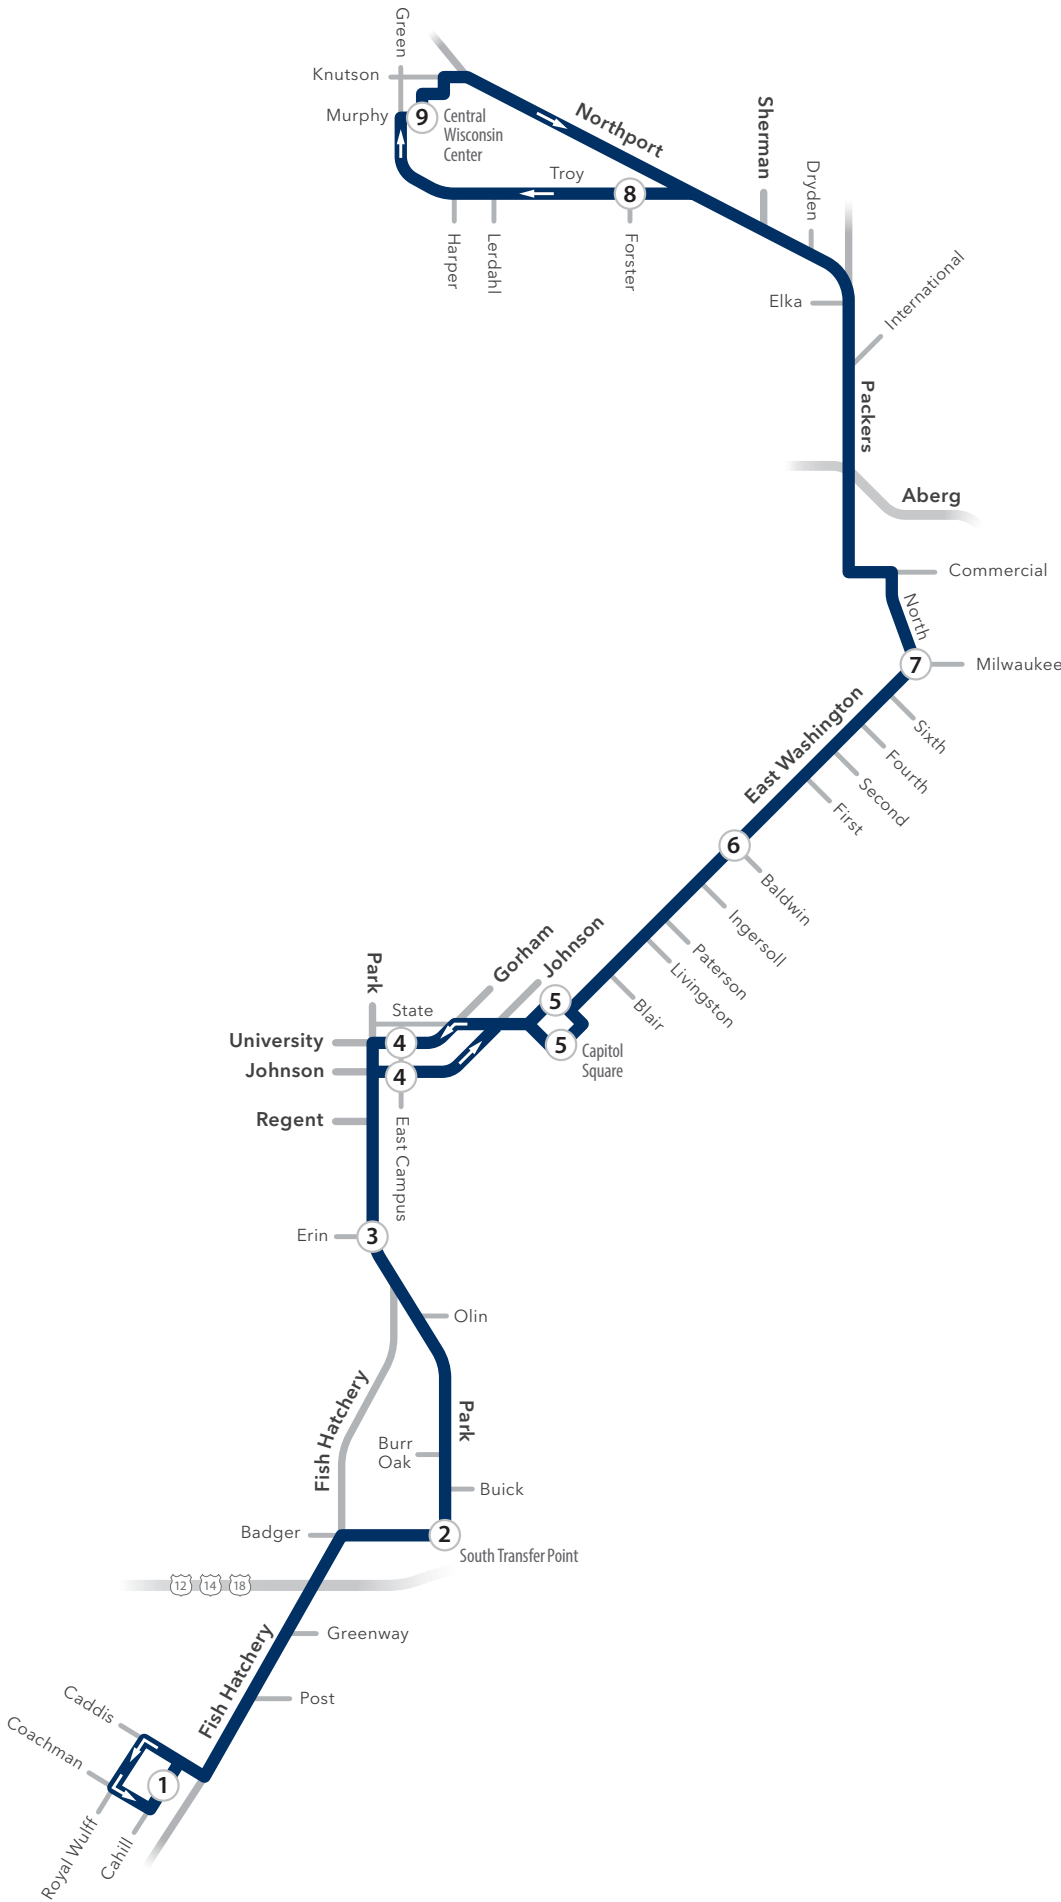

ROUTE B

ROUTE B - WEEKDAY NORTHBOUND

Cahill at Caddis	South Transfer Point	Park at Erin	East Campus	Capitol Square	Baldwin	North at E. Wash (local)	Troy at Forster
1	2	3	4	5	6	7	8
5:22	5:30	5:36	5:40	5:44	5:49	5:54	6:04
5:50	5:58	6:04	6:08	6:12	6:17	6:22	6:32
6:11	6:19	6:25	6:29	6:35	6:41	6:47	7:00
6:22	6:32	6:40	6:44	6:50	6:56	7:02	7:15
6:37	6:47	6:55	6:59	7:05	7:11	7:17	7:30
6:52	7:02	7:10	7:14	7:20	7:26	7:32	7:45
7:07	7:17	7:25	7:29	7:35	7:41	7:47	8:00
7:22	7:32	7:40	7:44	7:50	7:56	8:02	8:14
7:37	7:47	7:55	7:59	8:05	8:11	8:17	8:29
7:52	8:01	8:09	8:14	8:20	8:26	8:32	8:44
8:07	8:16	8:24	8:29	8:35	8:41	8:47	8:59
8:22	8:31	8:39	8:44	8:50	8:56	9:02	9:14
8:37	8:46	8:54	8:59	9:05	9:11	9:17	9:29
8:52	9:01	9:09	9:14	9:20	9:26	9:32	9:44
9:07	9:16	9:24	9:29	9:35	9:41	9:47	9:59
9:24	9:33	9:40	9:44	9:50	9:56	10:02	10:14
9:39	9:48	9:55	9:59	10:05	10:11	10:17	10:29
9:54	10:03	10:10	10:14	10:20	10:26	10:32	10:44
10:09	10:18	10:25	10:29	10:35	10:41	10:47	10:59
10:24	10:33	10:40	10:44	10:50	10:56	11:02	11:14
10:39	10:48	10:55	10:59	11:05	11:11	11:17	11:29
10:54	11:03	11:10	11:14	11:20	11:26	11:32	11:44
11:09	11:18	11:25	11:29	11:35	11:41	11:47	11:59
11:24	11:33	11:40	11:44	11:50	11:56	12:02	12:15
11:39	11:48	11:55	11:59	12:05	12:11	12:17	12:30
11:53	12:02	12:09	12:14	12:20	12:26	12:32	12:45
12:08	12:17	12:24	12:29	12:35	12:41	12:47	1:00
12:23	12:32	12:39	12:44	12:50	12:56	1:02	1:15
12:38	12:47	12:54	12:59	13:05	1:11	1:17	1:30
12:53	1:02	1:09	1:14	1:20	1:26	1:32	1:45
1:08	1:17	1:24	1:29	1:35	1:41	1:47	2:00
1:22	1:31	1:38	1:43	1:49	1:55	2:01	2:15
1:36	1:45	1:52	1:57	2:04	2:10	2:16	2:30
1:51	2:00	2:07	2:13	2:20	2:26	2:32	2:46
2:06	2:15	2:22	2:28	2:35	2:41	2:47	3:01
2:21	2:30	2:37	2:43	2:50	2:56	3:02	3:16
2:36	2:45	2:52	2:58	3:05	3:11	3:17	3:31
2:51	3:00	3:07	3:13	3:20	3:26	3:32	3:46
3:05	3:14	3:21	3:27	3:34	3:41	3:47	4:01
3:20	3:29	3:36	3:42	3:49	3:56	4:02	4:16
3:35	3:44	3:51	3:57	4:04	4:11	4:17	4:31
3:50	3:59	4:06	4:12	4:19	4:26	4:32	4:46
4:05	4:14	4:21	4:27	4:34	4:41	4:47	5:01
4:20	4:29	4:36	4:42	4:49	4:56	5:02	5:16
4:35	4:44	4:51	4:57	5:04	5:11	5:17	5:31
4:51	5:00	5:07	5:12	5:19	5:26	5:32	5:46
5:06	5:15	5:22	5:27	5:34	5:41	5:47	6:01
5:21	5:30	5:37	5:42	5:49	5:56	6:02	6:15
5:38	5:47	5:54	5:59	6:05	6:11	6:17	6:30
5:55	6:04	6:10	6:14	6:20	6:26	6:32	6:45
6:10	6:19	6:25	6:29	6:35	6:41	6:47	7:00
6:25	6:34	6:40	6:44	6:50	6:56	7:02	7:15
6:40	6:49	6:55	6:59	7:05	7:11	7:17	7:30
6:56	7:05	7:11	7:15	7:21	7:27	7:32	7:45
7:11	7:20	7:26	7:30	7:36	7:42	7:47	8:00
7:27	7:35	7:41	7:45	7:51	7:57	8:02	8:15
7:42	7:50	7:56	8:00	8:06	8:12	8:17	8:30
7:57	8:05	8:11	8:15	8:21	8:27	8:32	8:45
8:20	8:28	8:34	8:38	8:44	8:50	8:55	9:08
8:50	8:58	9:04	9:08	9:14	9:20	9:25	9:38
9:21	9:28	9:34	9:38	9:44	9:50	9:55	10:08
9:51	9:58	10:04	10:08	10:14	10:20	10:25	10:38
10:21	10:28	10:34	10:38	10:44	10:50	10:55	11:08
10:55	11:01	11:06	11:10	11:15	11:20	11:25	11:37
11:20	11:26	11:31	11:35	11:40	11:45	11:50	12:02