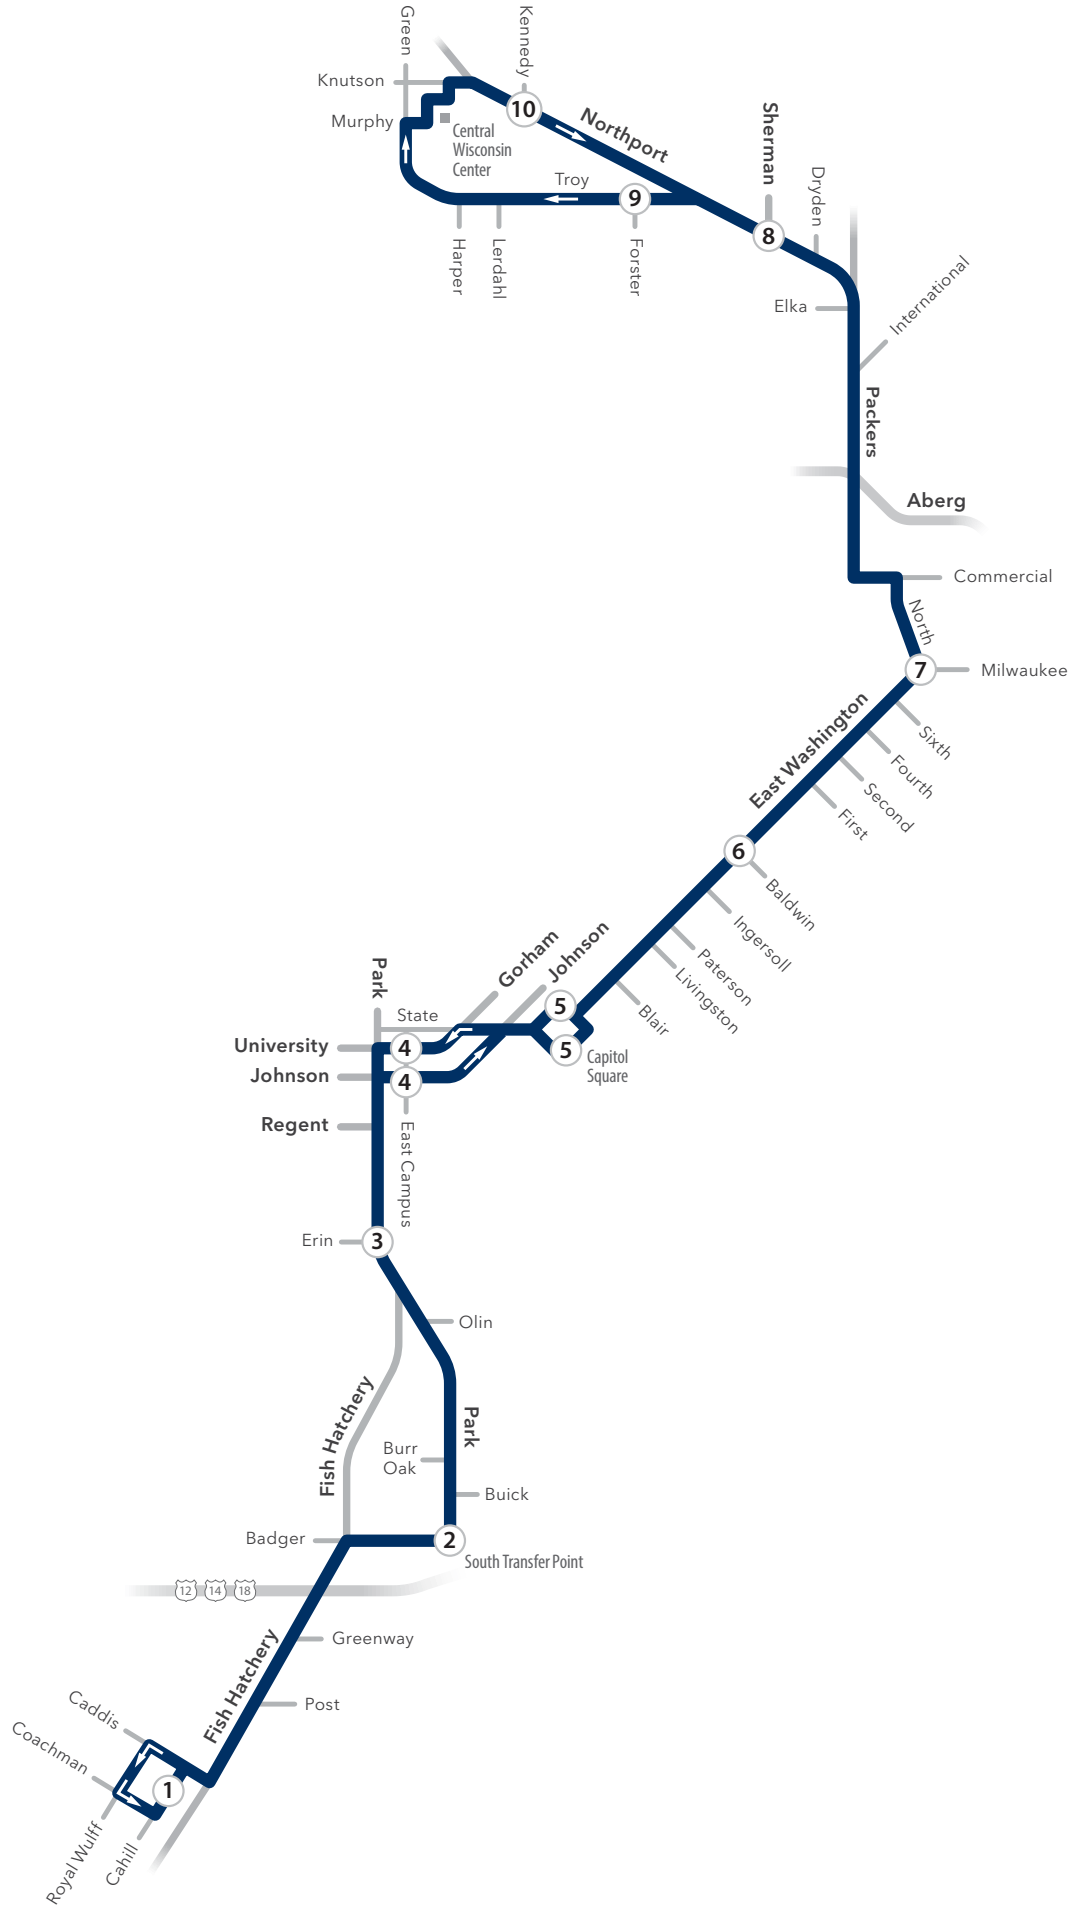

# ROUTE B

**ROUTE B - WEEKDAY NORTHBOUND**

Cahill at Caddis	South Transfer Point	Park at Erin	East Campus	Capitol Square	Baldwin	North at E. Wash (local)	Troy at Forster
1	2	3	4	5	6	7	9
5:22	5:30	5:36	5:40	5:44	5:49	5:54	6:04
5:50	5:58	6:04	6:08	6:12	6:17	6:22	6:32
6:11	6:19	6:25	6:29	6:35	6:41	6:47	7:00
6:22	6:32	6:40	6:44	6:50	6:56	7:02	7:15
6:37	6:47	6:55	6:59	7:05	7:11	7:17	7:30
6:52	7:02	7:10	7:14	7:20	7:26	7:32	7:45
7:07	7:17	7:25	7:29	7:35	7:41	7:47	8:00
7:22	7:32	7:40	7:44	7:50	7:56	8:02	8:14
7:37	7:47	7:55	7:59	8:05	8:11	8:17	8:29
7:52	8:01	8:09	8:14	8:20	8:26	8:32	8:44
8:07	8:16	8:24	8:29	8:35	8:41	8:47	8:59
8:22	8:31	8:39	8:44	8:50	8:56	9:02	9:14
8:37	8:46	8:54	8:59	9:05	9:11	9:17	9:29
8:52	9:01	9:09	9:14	9:20	9:26	9:32	9:44
9:07	9:16	9:24	9:29	9:35	9:41	9:47	9:59
9:24	9:33	9:40	9:44	9:50	9:56	10:02	10:14
9:39	9:48	9:55	9:59	10:05	10:11	10:17	10:29
9:54	10:03	10:10	10:14	10:20	10:26	10:32	10:44
10:09	10:18	10:25	10:29	10:35	10:41	10:47	10:59
10:24	10:33	10:40	10:44	10:50	10:56	11:02	11:14
10:39	10:48	10:55	10:59	11:05	11:11	11:17	11:29
10:54	11:03	11:10	11:14	11:20	11:26	11:32	11:44
11:09	11:18	11:25	11:29	11:35	11:41	11:47	11:59
11:24	11:33	11:40	11:44	11:50	11:56	12:02	12:15
11:39	11:48	11:55	11:59	12:05	12:11	12:17	12:30
11:53	12:02	12:09	12:14	12:20	12:26	12:32	12:45
12:08	12:17	12:24	12:29	12:35	12:41	12:47	1:00
12:23	12:32	12:39	12:44	12:50	12:56	1:02	1:15
12:38	12:47	12:54	12:59	13:05	1:11	1:17	1:30
12:53	1:02	1:09	1:14	1:20	1:26	1:32	1:45
1:08	1:17	1:24	1:29	1:35	1:41	1:47	2:00
1:22	1:31	1:38	1:43	1:49	1:55	2:01	2:15
1:36	1:45	1:52	1:57	2:04	2:10	2:16	2:30
1:51	2:00	2:07	2:13	2:20	2:26	2:32	2:46
2:06	2:15	2:22	2:28	2:35	2:41	2:47	3:01
2:21	2:30	2:37	2:43	2:50	2:56	3:02	3:16
2:36	2:45	2:52	2:58	3:05	3:11	3:17	3:31
2:51	3:00	3:07	3:13	3:20	3:26	3:32	3:46
3:05	3:14	3:21	3:27	3:34	3:41	3:47	4:01
3:20	3:29	3:36	3:42	3:49	3:56	4:02	4:16
3:35	3:44	3:51	3:57	4:04	4:11	4:17	4:31
3:50	3:59	4:06	4:12	4:19	4:26	4:32	4:46
4:05	4:14	4:21	4:27	4:34	4:41	4:47	5:01
4:20	4:29	4:36	4:42	4:49	4:56	5:02	5:16
4:35	4:44	4:51	4:57	5:04	5:11	5:17	5:31
4:51	5:00	5:07	5:12	5:19	5:26	5:32	5:46
5:06	5:15	5:22	5:27	5:34	5:41	5:47	6:01
5:21	5:30	5:37	5:42	5:49	5:56	6:02	6:15
5:38	5:47	5:54	5:59	6:05	6:11	6:17	6:30
5:55	6:04	6:10	6:14	6:20	6:26	6:32	6:45
6:10	6:19	6:25	6:29	6:35	6:41	6:47	7:00
6:25	6:34	6:40	6:44	6:50	6:56	7:02	7:15
6:40	6:49	6:55	6:59	7:05	7:11	7:17	7:30
6:56	7:05	7:11	7:15	7:21	7:27	7:32	7:45
7:11	7:20	7:26	7:30	7:36	7:42	7:47	8:00
7:27	7:35	7:41	7:45	7:51	7:57	8:02	8:15
7:42	7:50	7:56	8:00	8:06	8:12	8:17	8:30
7:57	8:05	8:11	8:15	8:21	8:27	8:32	8:45
8:20	8:28	8:34	8:38	8:44	8:50	8:55	9:08
8:50	8:58	9:04	9:08	9:14	9:20	9:25	9:38
9:21	9:28	9:34	9:38	9:44	9:50	9:55	10:08
9:51	9:58	10:04	10:08	10:14	10:20	10:25	10:38
10:21	10:28	10:34	10:38	10:44	10:50	10:55	11:08
10:55	11:01	11:06	11:10	11:15	11:20	11:25	11:37
11:20	11:26	11:31	11:35	11:40	11:45	11:50	12:02