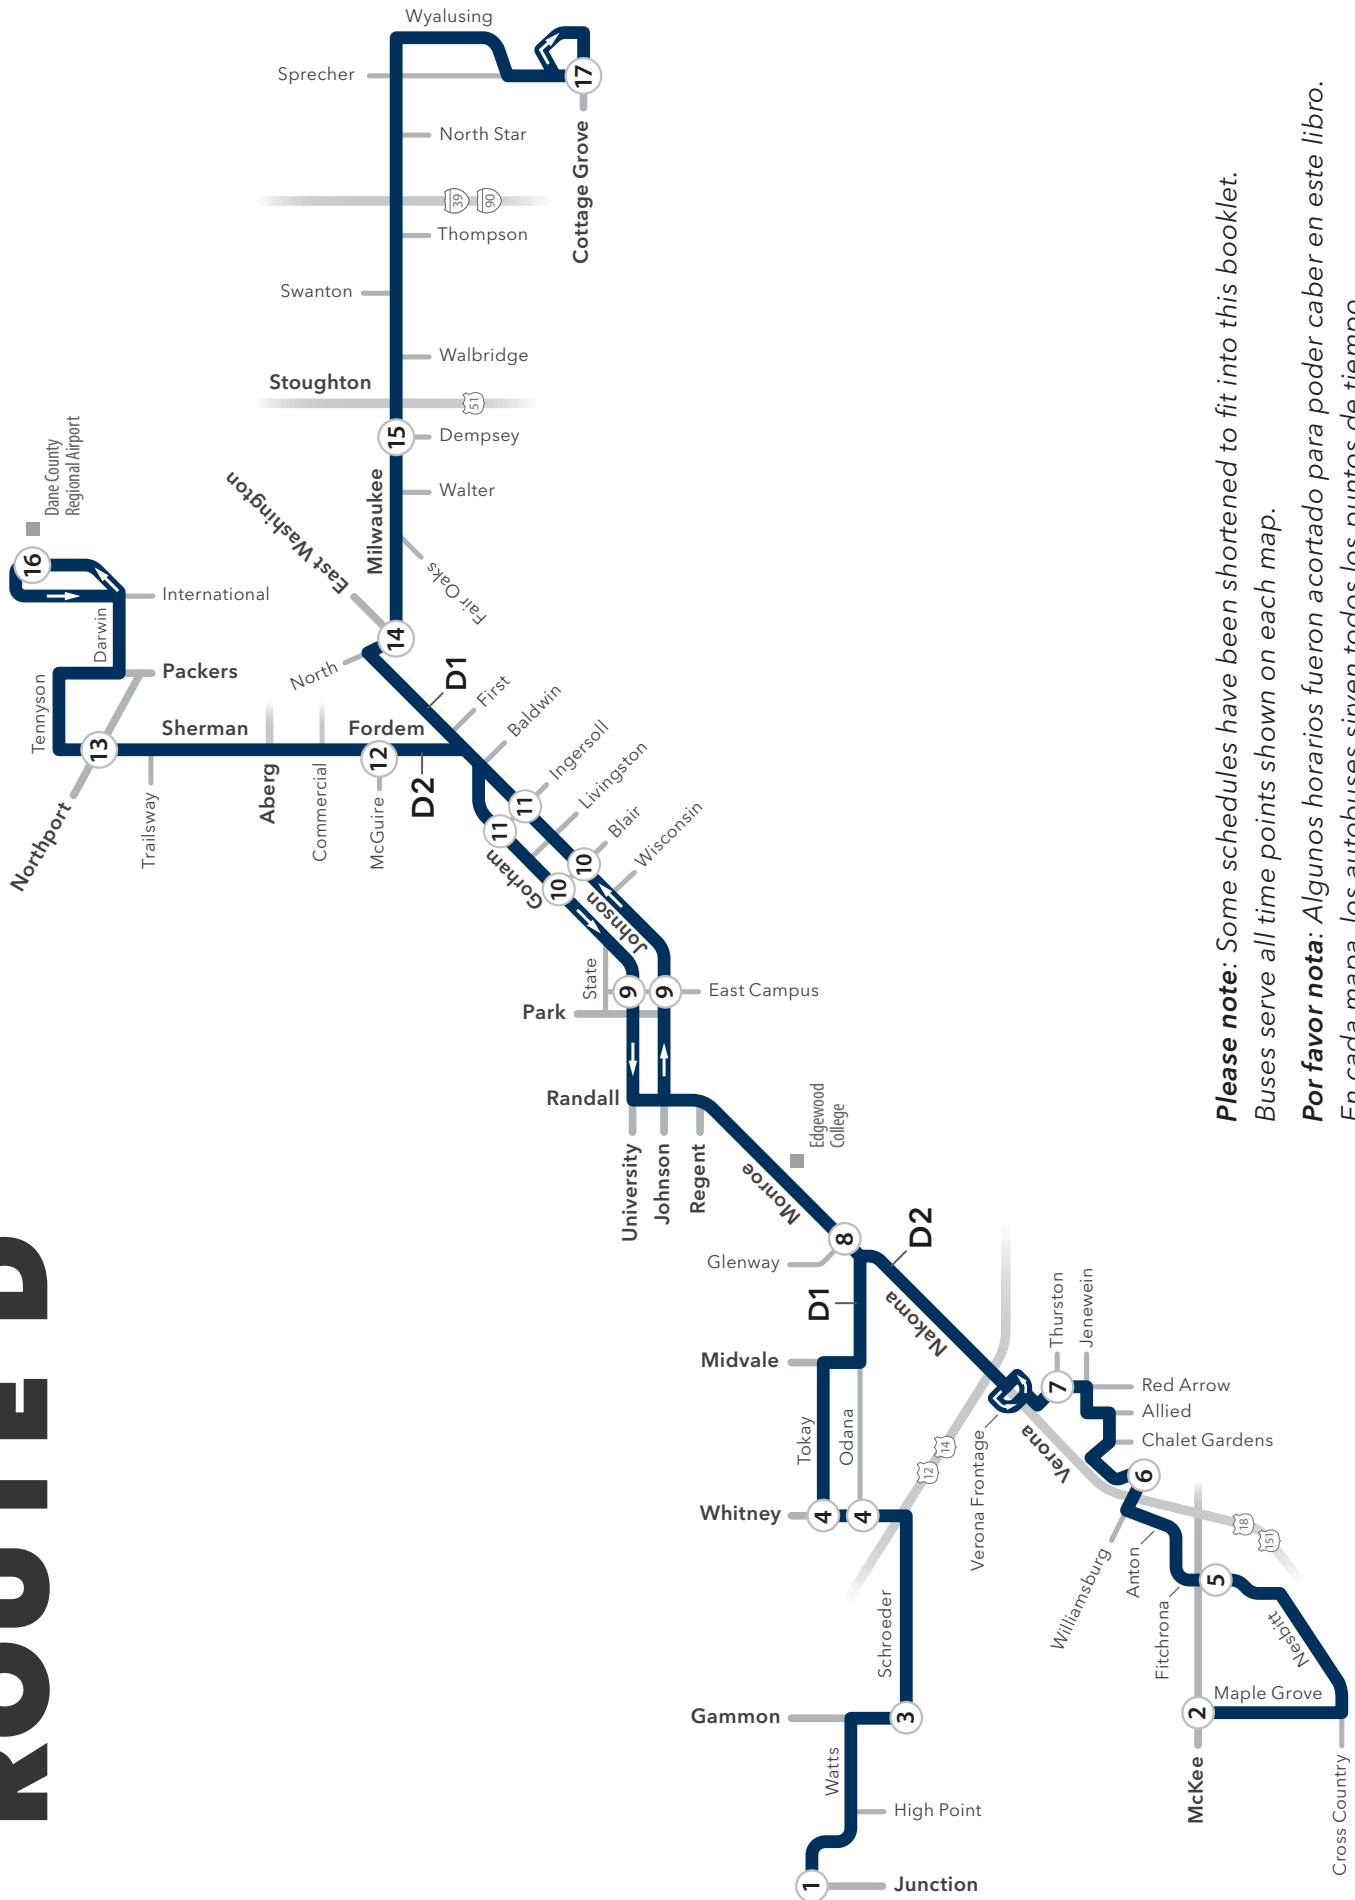

ROUTE D

Please note: Some schedules have been shortened to fit into this booklet.

Buses serve all time points shown on each map.

Por favor nota: Algunos horarios fueron acortado para poder caber en este libro. En cada mapa, los autobuses sirven todos los puntos de tiempo.