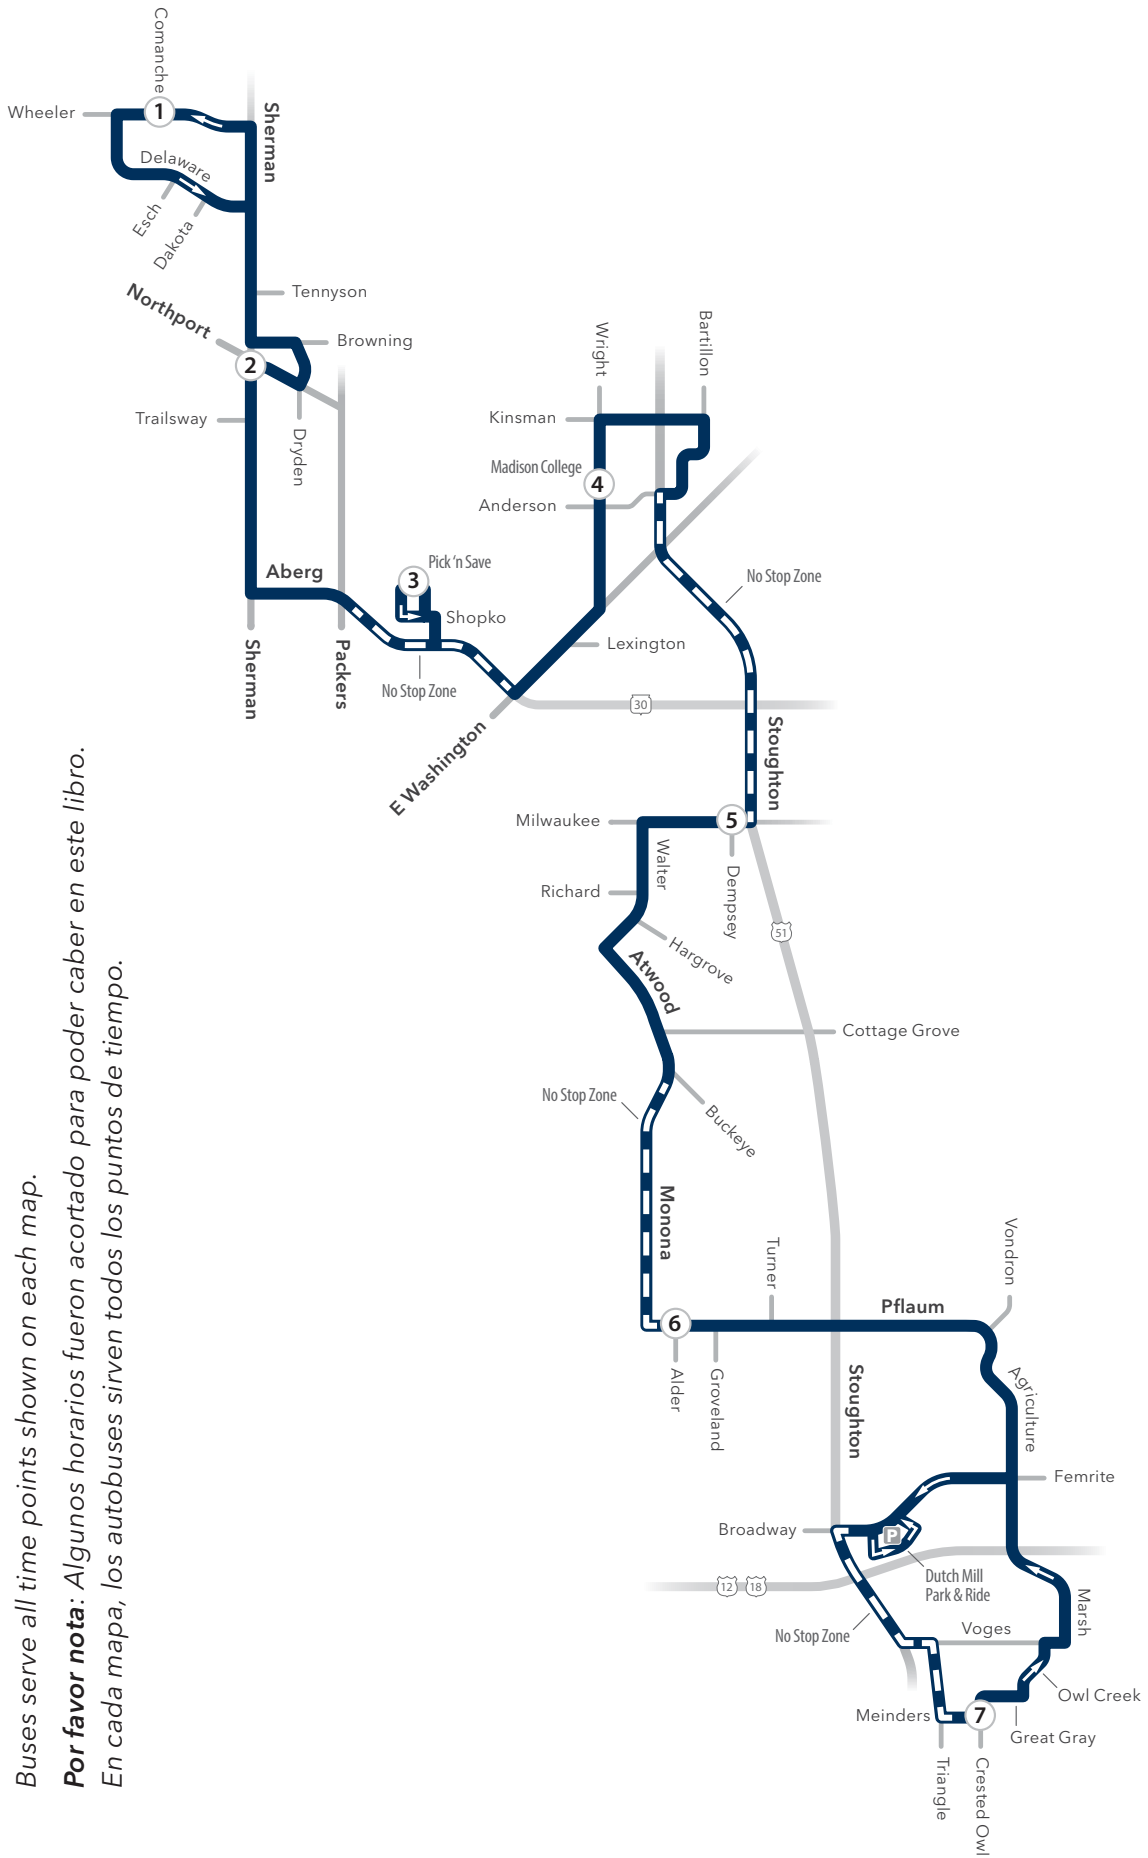

ROUTE L

Please note: Some schedules have been shortened to fit into this booklet.
Buses serve all time points shown on each map.

Por favor nota: Algunos horarios fueron acortado para poder caber en este libro.
En cada mapa, los autobuses sirven todos los puntos de tiempo.

ROUTE L - WEEKDAY SOUTHBOUND

Wheeler at Comanche	Northport at N. Sherman	Shopko Dr.	Madison College	(Arrive at) Dempsey	(Depart from) Dempsey	Pflaum at Adler	Meinders at Crested Owl
1	2	3	4	5	5	6	7
5:37	5:45	5:53	6:01	6:11	6:26	6:37	6:52
6:52	7:00	7:08	7:16	7:26	7:41	7:52	8:07
8:07	8:15	8:23	8:31	8:41	8:56	9:07	9:22
9:22	9:30	9:38	9:46	9:56	10:11	10:22	10:37
10:37	10:45	10:53	11:01	11:11	11:26	11:37	11:52
11:52	12:00	12:08	12:16	12:26	12:41	12:52	1:07
1:07	1:15	1:23	1:31	1:41	1:56	2:07	2:22
2:22	2:30	2:38	2:46	2:56	3:11	3:22	3:37
3:37	3:45	3:53	4:01	4:11	4:26	4:37	4:52
4:52	5:00	5:08	5:16	5:26	5:41	5:52	6:07
6:07	6:15	6:23	6:31	6:41	6:56	7:07	7:22
7:22	7:30	7:38	7:46	7:56	8:11	8:22	8:37
8:37	8:45	8:53	9:01	9:11	9:26	9:37	9:52
9:52	10:00						

ROUTE L - WEEKDAY SOUTHBOUND							
Wheeler at Comanche	Northport at N. Sherman	Shopko Dr.	Madison College	(Arrive at) Dempsey	(Depart from) Dempsey	Pflaum at Adler	Meinders at Crested Owl
1	2	3	4	5	5	6	7
						6:37	6:52
6:52	7:00	7:08	7:16	7:26	7:41	7:52	8:07
8:07	8:15	8:23	8:31	8:41	8:56	9:07	9:22
9:22	9:30	9:38	9:46	9:56	10:11	10:22	10:37
10:37	10:45	10:53	11:01	11:11	11:26	11:37	11:52
11:52	12:00	12:08	12:16	12:26	12:41	12:52	1:07
1:07	1:15	1:23	1:31	1:41	1:56	2:07	2:22
2:22	2:30	2:38	2:46	2:56	3:11	3:22	3:37
3:37	3:45	3:53	4:01	4:11	4:26	4:37	4:52
4:52	5:00	5:08	5:16	5:26	5:41	5:52	6:07
6:07	6:15	6:23	6:31	6:41	6:56	7:07	7:22
7:22	7:30	7:38	7:46	7:56	8:11	8:22	8:37
8:37	8:45	8:53	9:01	9:11	9:26	9:37	9:52
9:52	10:00						