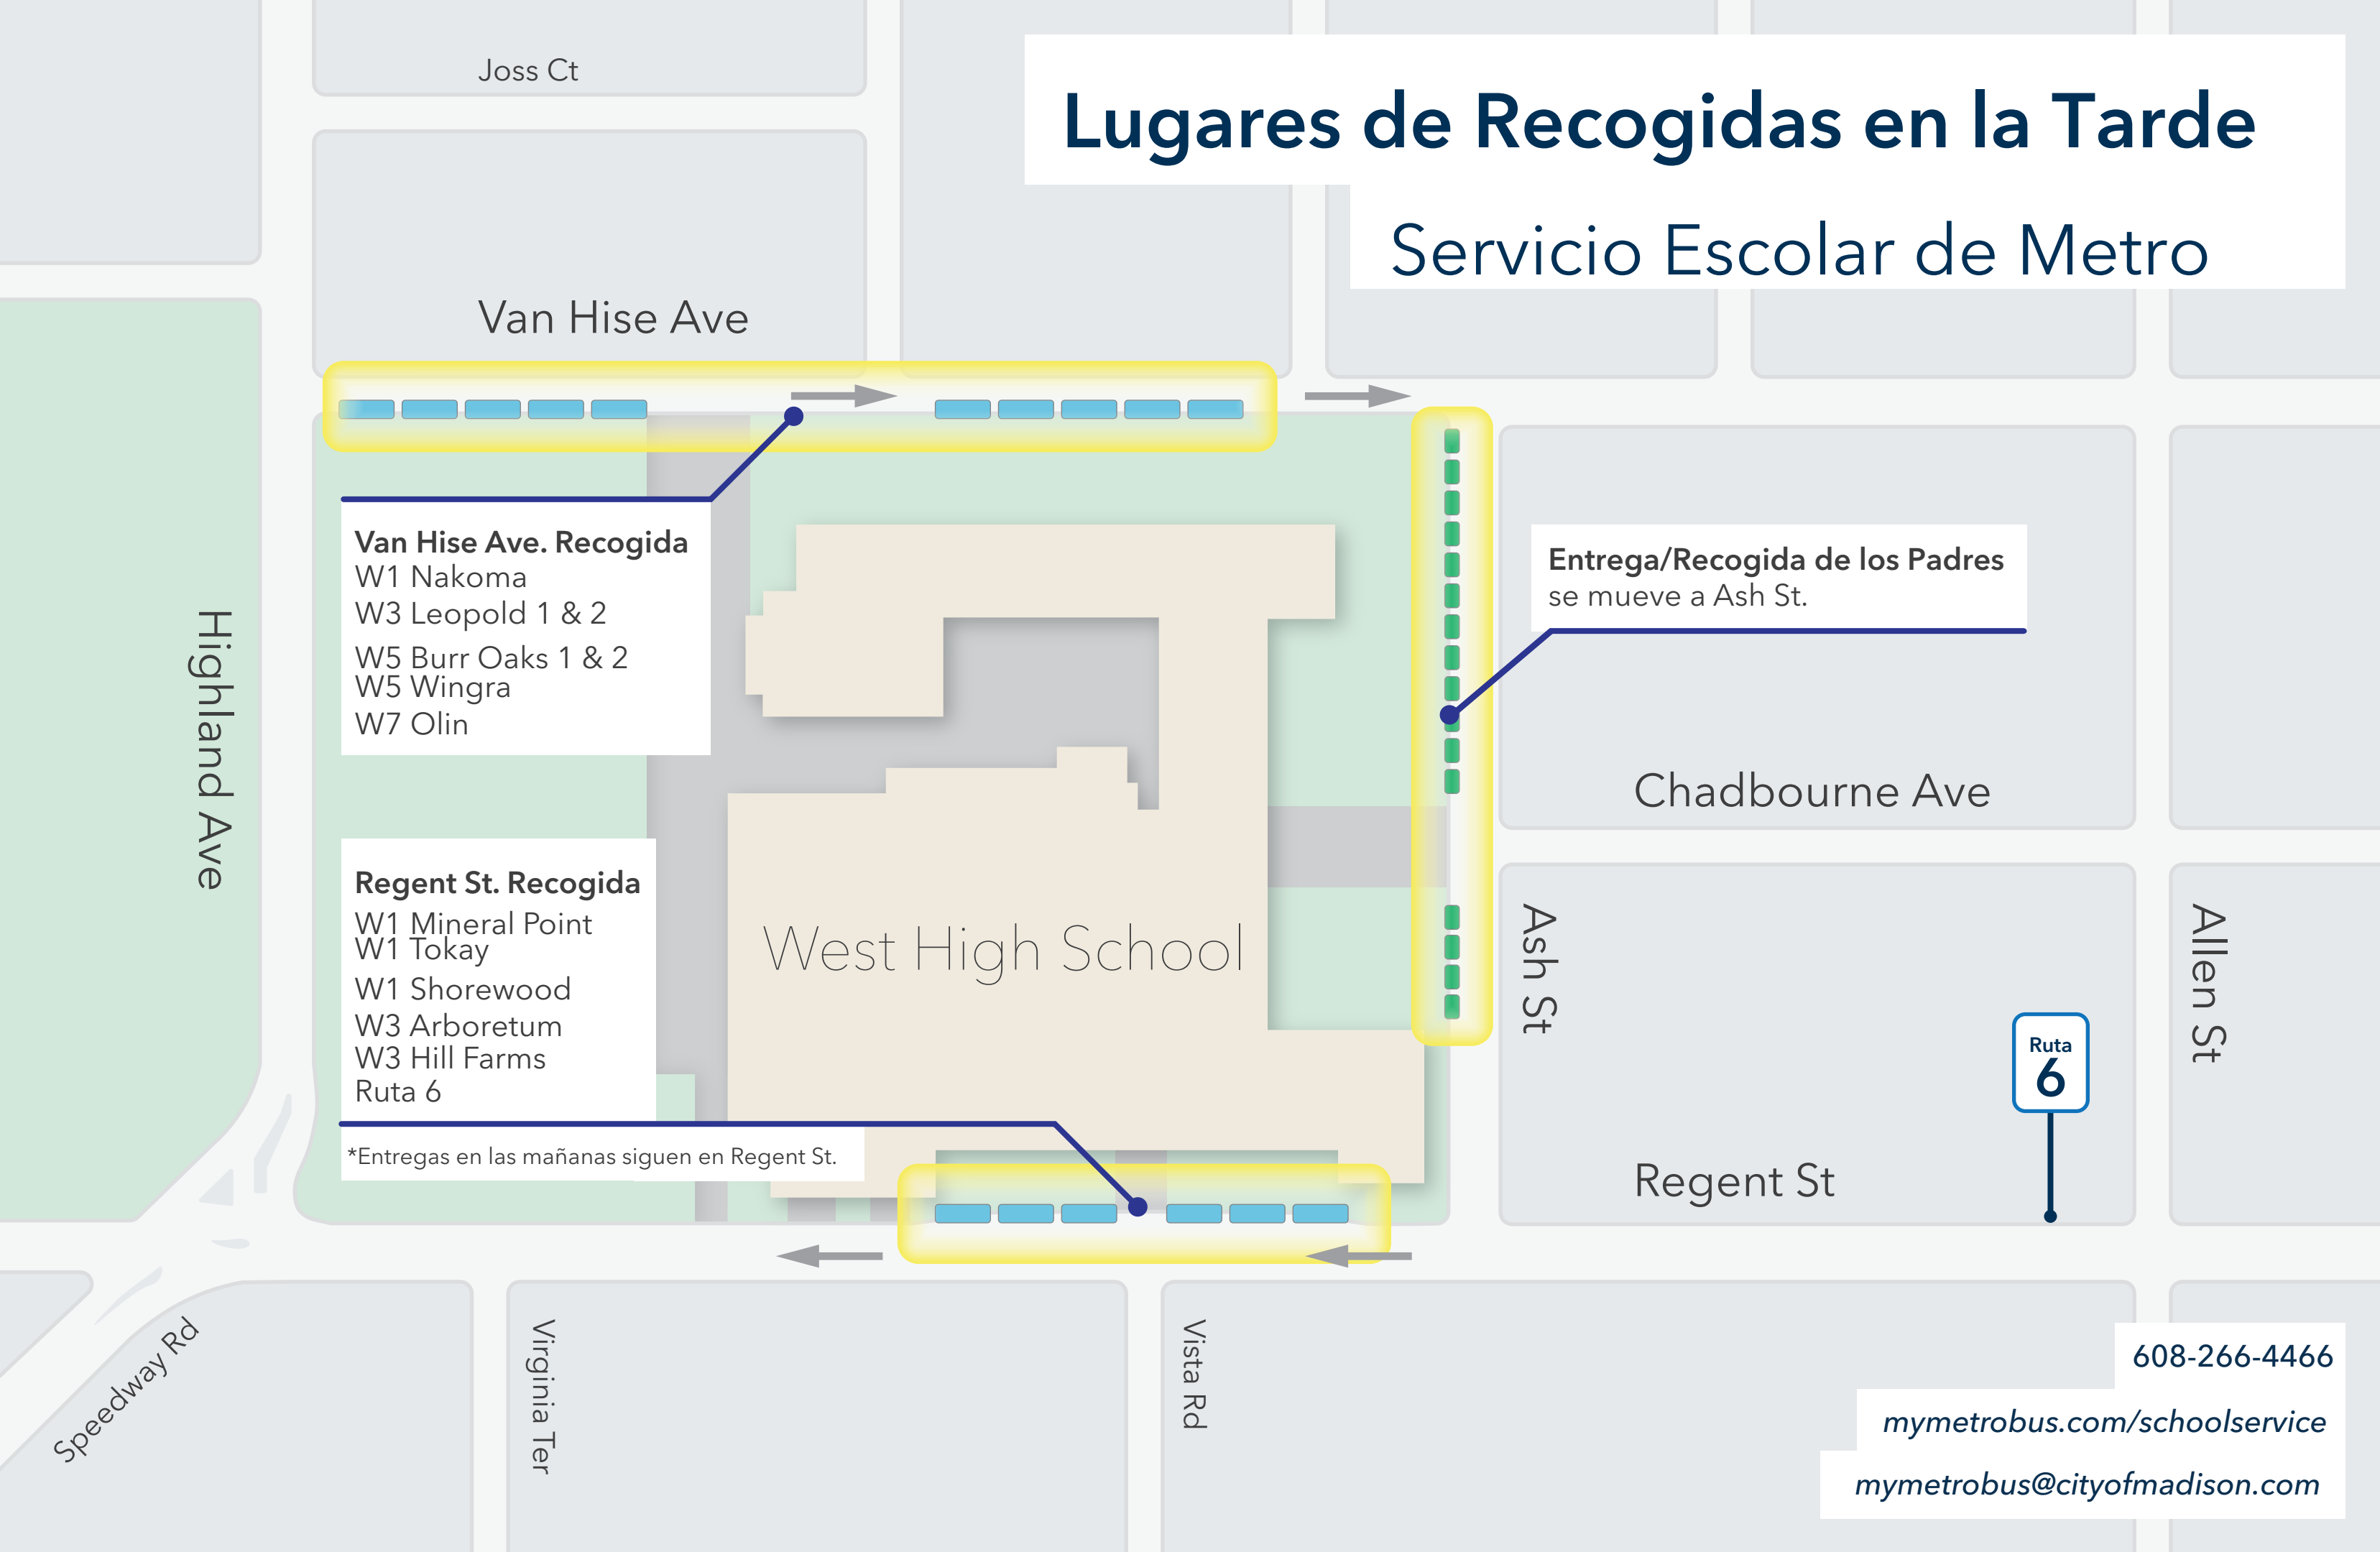

Lugares de Recogidas en la Tarde

Servicio Escolar de Metro

Van Hise Ave. Recogida

- W1 Nakoma
- W3 Leopold 1 & 2
- W5 Burr Oaks 1 & 2
- W5 Wingra
- W7 Olin

Regent St. Recogida

- W1 Mineral Point
- W1 Tokay
- W1 Shorewood
- W3 Arboretum
- W3 Hill Farms
- Ruta 6

*Entregas en las mañanas siguen en Regent St.

Entrega/Recogida de los Padres se mueve a Ash St.

608-266-4466

mymetrobus.com/schoolservice

mymetrobus@cityofmadison.com