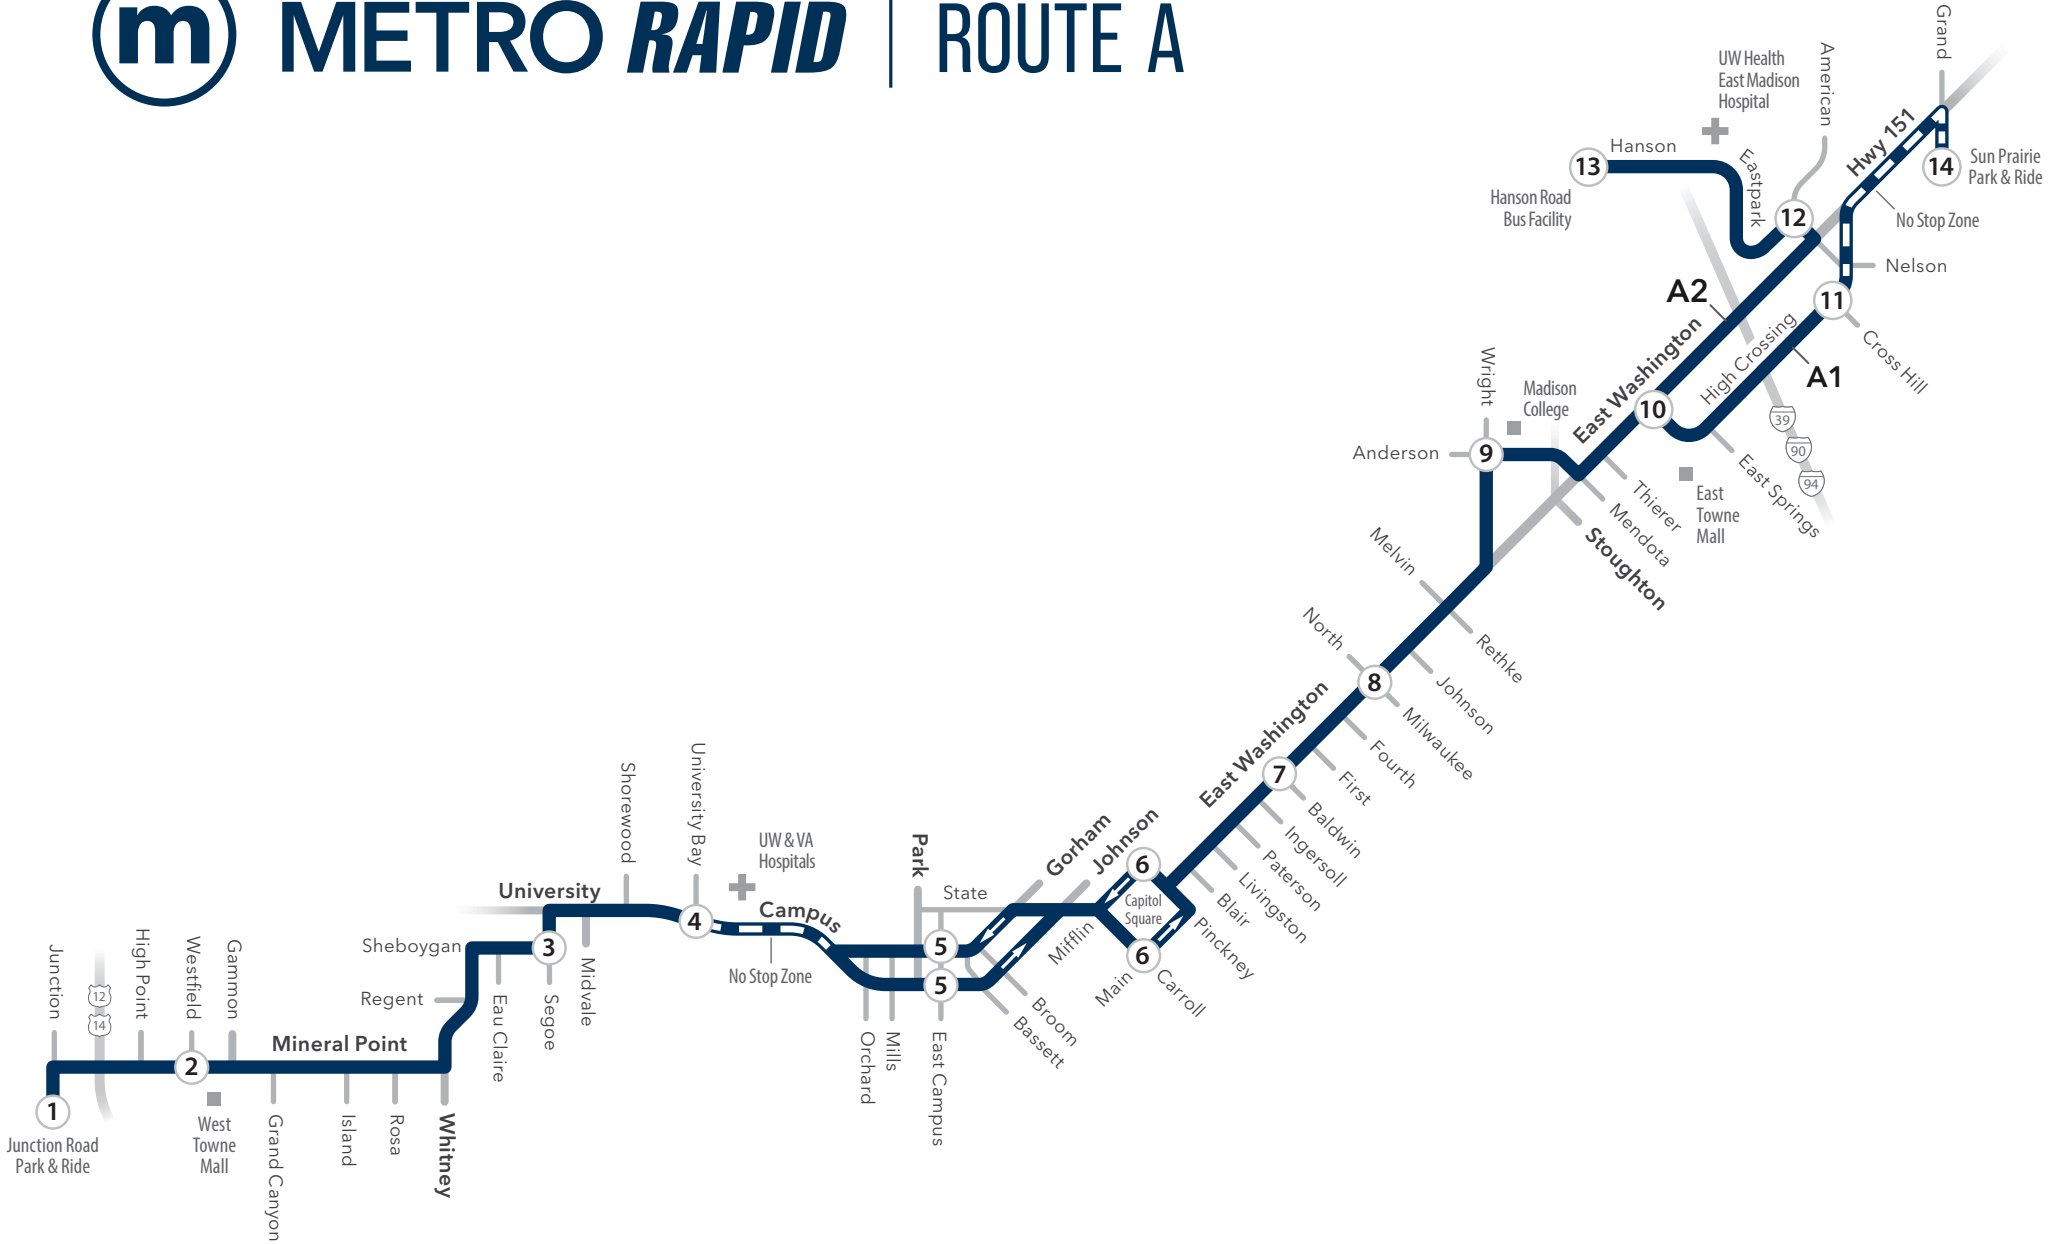

METRO *RAPID* | ROUTE A

RAPID ROUTE A - WEEKDAY EASTBOUND

Route Branch	Junction	Segoe	Ubay	East Campus	Capitol Square	Baldwin	Anderson-Wright	East Springs	High Crossing	Hanson Garage	Sun Prairie P&R
	1	3	4	5	6	7	9	10	11	13	14
A2				5:05	5:09	5:14	5:24	5:30	5:33	5:43	
A1	5:03	5:15	5:20	5:25	5:29	5:34	5:44	5:50	5:53		6:01
A2	5:33	5:45	5:50	5:55	5:59	6:04	6:14	6:20	6:23	6:33	
A1	5:59	6:11	6:16	6:21	6:25	6:31	6:43	6:49	6:52		7:00
A2	6:11	6:23	6:30	6:36	6:42	6:48	7:00	7:06		7:18	
A1	6:25	6:38	6:45	6:51	6:57	7:03	7:15	7:21	7:24		7:32
A2	6:40	6:53	7:00	7:06	7:12	7:18	7:30	7:36		7:48	
A1	6:55	7:08	7:15	7:21	7:27	7:33	7:45	7:51	7:54		8:02
A2	7:10	7:23	7:30	7:36	7:42	7:48	8:00	8:07		8:19	
A1	7:25	7:38	7:45	7:51	7:57	8:03	8:15	8:22	8:25		8:33
A2	7:39	7:52	8:00	8:06	8:12	8:18	8:30	8:37		8:49	
A1	7:53	8:07	8:15	8:21	8:27	8:33	8:45	8:52	8:55		9:03
A2	8:08	8:22	8:30	8:36	8:42	8:48	9:00	9:07		9:19	
A1	8:23	8:37	8:45	8:51	8:57	9:03	9:15	9:22	9:25		9:33
A2	8:38	8:52	9:00	9:06	9:12	9:18	9:30	9:37		9:49	
A1	8:53	9:07	9:15	9:21	9:27	9:33	9:45	9:52	9:55		10:03
A2	9:09	9:23	9:30	9:36	9:42	9:48	10:00	10:07		10:19	
A1	9:24	9:38	9:45	9:51	9:57	10:03	10:15	10:22	10:25		10:33
A2	9:39	9:53	10:00	10:06	10:12	10:18	10:30	10:37		10:49	
A1	9:54	10:08	10:15	10:21	10:27	10:33	10:45	10:52	10:55		11:03
A2	10:09	10:23	10:30	10:36	10:42	10:48	11:00	11:07		11:19	
A1	10:24	10:38	10:45	10:51	10:57	11:03	11:15	11:22	11:25		11:33
A2	10:39	10:53	11:00	11:06	11:12	11:18	11:30	11:37		11:49	
A1	10:54	11:08	11:15	11:21	11:27	11:33	11:45	11:52	11:55		12:03
A2	11:09	11:23	11:30	11:36	11:42	11:48	12:00	12:07		12:19	
A1	11:24	11:38	11:45	11:51	11:57	12:03	12:15	12:22	12:25		12:33
A2	11:39	11:53	12:00	12:06	12:12	12:18	12:30	12:37		12:49	
A1	11:54	12:08	12:15	12:21	12:27	12:33	12:45	12:52	12:55		1:03
A2	12:09	12:23	12:30	12:36	12:42	12:48	1:00	1:07		1:19	
A1	12:24	12:38	12:45	12:51	12:57	1:03	1:15	1:22	1:25		13:33
A2	12:39	12:53	1:00	1:06	1:12	1:18	1:30	1:37		1:49	
A1	12:54	1:08	1:15	1:21	1:27	1:33	1:45	1:52	1:55		2:03
A2	1:09	1:23	1:30	1:36	1:42	1:48	2:00	2:07		2:19	
A1	1:24	1:38	1:45	1:51	1:57	2:03	2:16	2:23	2:27		2:35
A2	1:38	1:52	1:59	2:05	2:12	2:18	2:31	2:38		2:50	
A1	1:53	2:07	2:14	2:20	2:27	2:33	2:46	2:53	2:57		3:05
A2	2:08	2:22	2:29	2:35	2:42	2:48	3:01	3:08		3:20	
A1	2:23	2:37	2:44	2:50	2:57	3:03	3:16	3:23	3:27		3:35
A2	2:38	2:52	2:59	3:05	3:12	3:18	3:31	3:38		3:50	
A1	2:52	3:06	3:13	3:19	3:26	3:33	3:46	3:53	3:57		4:05
A2	3:06	3:20	3:27	3:34	3:41	3:48	4:01	4:08		4:20	
A1	3:21	3:35	3:42	3:49	3:56	4:03	4:16	4:23	4:27		4:35
A2	3:36	3:50	3:57	4:04	4:11	4:18	4:31	4:38		4:50	
A1	3:51	4:05	4:12	4:19	4:26	4:33	4:46	4:53	4:57		5:05
A2	4:06	4:20	4:27	4:34	4:41	4:48	5:01	5:08		5:20	
A1	4:21	4:35	4:42	4:49	4:56	5:03	5:16	5:23	5:27		5:35
A2	4:37	4:51	4:58	5:04	5:11	5:18	5:31	5:38		5:50	
A1	4:52	5:06	5:13	5:19	5:26	5:33	5:46	5:53	5:57		6:05
A2	5:07	5:21	5:28	5:34	5:41	5:48	6:01	6:08		6:20	
A1	5:23	5:37	5:44	5:50	5:57	6:03	6:15	6:22	6:25		6:33
A2	5:40	5:54	6:00	6:06	6:12	6:18	6:30	6:37		6:49	
A1	5:55	6:09	6:15	6:21	6:27	6:33	6:45	6:52	6:55		7:03
A2	6:10	6:24	6:30	6:36	6:42	6:48	7:00	7:07		7:19	
A1	6:25	6:39	6:45	6:51	6:57	7:03	7:15	7:22	7:25		7:33
A2	6:40	6:54	7:00	7:06	7:12	7:18	7:30	7:37		7:47	
A1	6:56	7:10	7:16	7:22	7:28	7:34	7:45	7:52	7:55		8:01
A2	7:11	7:25	7:31	7:37	7:43	7:49	8:00	8:07		8:17	
A1	7:27	7:40	7:46	7:52	7:58	8:04	8:15	8:22	8:25		8:31
A2	7:42	7:55	8:01	8:07	8:13	8:19	8:30	8:37		8:47	
A1	7:58	8:11	8:17	8:23	8:29	8:35	8:46	8:53	8:56		9:02
A2	8:28	8:41	8:47	8:53	8:59	9:05	9:15	9:21	9:24	9:32	
A1	9:00	9:12	9:18	9:23	9:29	9:35	9:45	9:51	9:54		10:00
A2	9:30	9:42	9:48	9:53	9:59	10:05	10:15	10:21	10:24	10:32	
A1	10:00	10:12	10:18	10:23	10:29	10:35	10:45	10:51	10:54		11:00
A2	10:32	10:44	10:50	10:55	11:00	11:05	11:15	11:21	11:24	11:32	
A1	11:04	11:15	11:20	11:25	11:30	11:35	11:45	11:51	11:54		
A2	11:24	11:35	11:40	11:45	11:50	11:55	12:05	12:11	12:14	12:22	