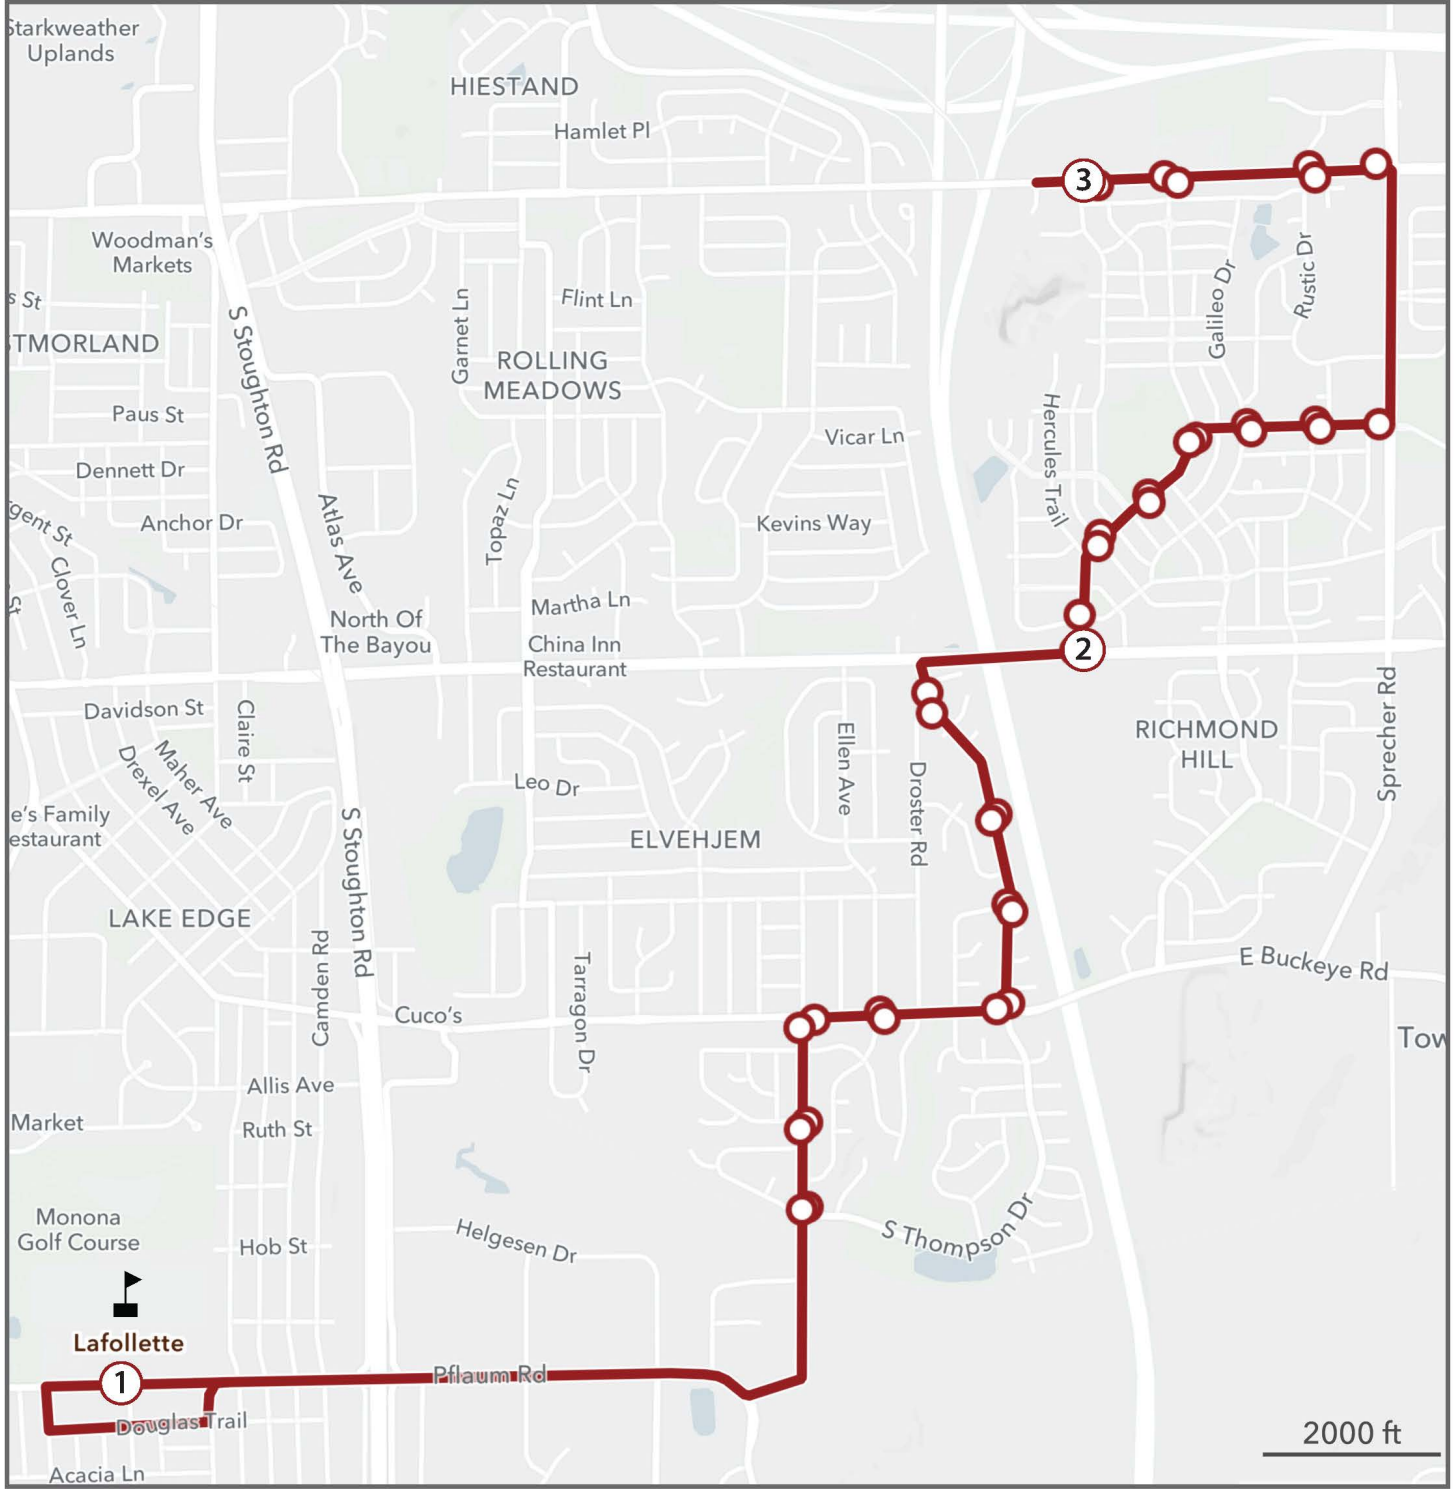

**7:41 AM Left S Thompson Dr**

*Droster [S], 1306 [S], Grafton [S]*

Right E Buckeye Rd

*S Thompson , Ellen*

Left Vondron Rd

*E Buckeye [S], Dolores [S], S Thompson  
[S]*

Right Pflaum Rd

**7:54 AM Arrive Pflaum @ Lafollette  
High**

## Legend

School

Route

## 614 PM – Sprecher

**3:47 PM From:**

**LAFOLLETTE HIGH**

**To : 614 Sprecher**

Left Alder Rd

Left Douglas Trl

Left Kvamme Ln

Right Pflaum Rd

Right Dominion Dr *Galileo [S], Traveler [S], Sprecher [S]*

Left S Sprecher Rd

**4:13 PM** Left Milwaukee St *N Sprecher , Rustic , North Star , Milky*