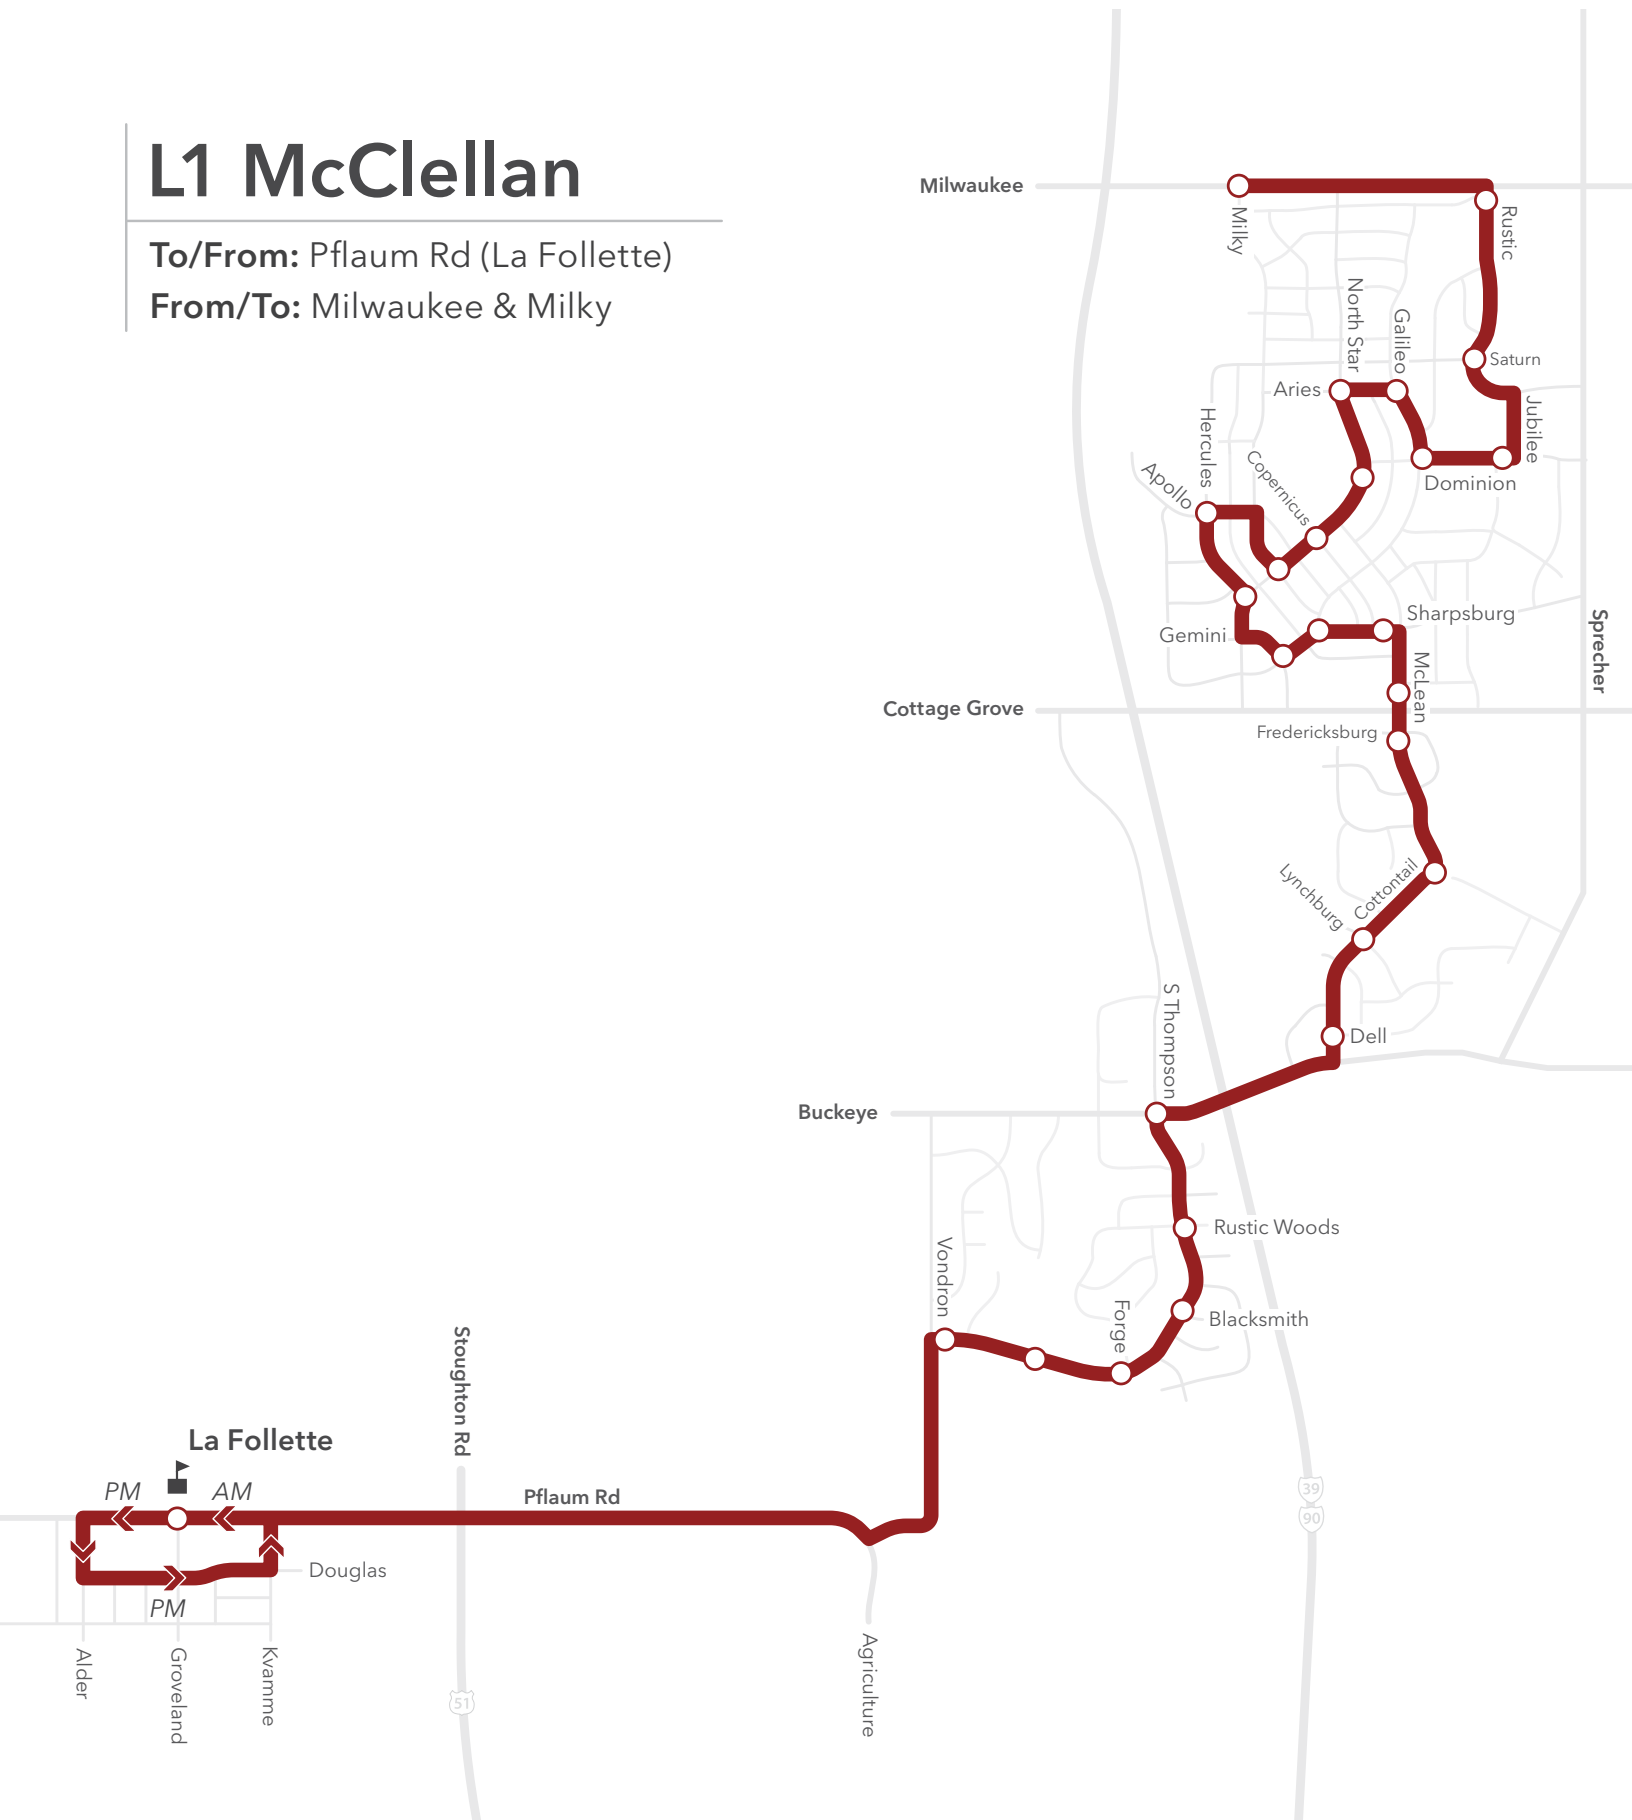

# L1 McClellan

To/From: Pflaum Rd (La Follette)

From/To: Milwaukee & Milky

# L5 Indian Springs AM

**From:** Rimrock & Kent

**To:** Pflaum Rd (La Follette)

# L5 Burr Oaks AM

**From:** South Transfer Point

**To:** Pflaum Rd (La Follette)

# L7 Sprecher

To/From: Pflaum Rd (La Follette)

From/To: Milwaukee & Rustic