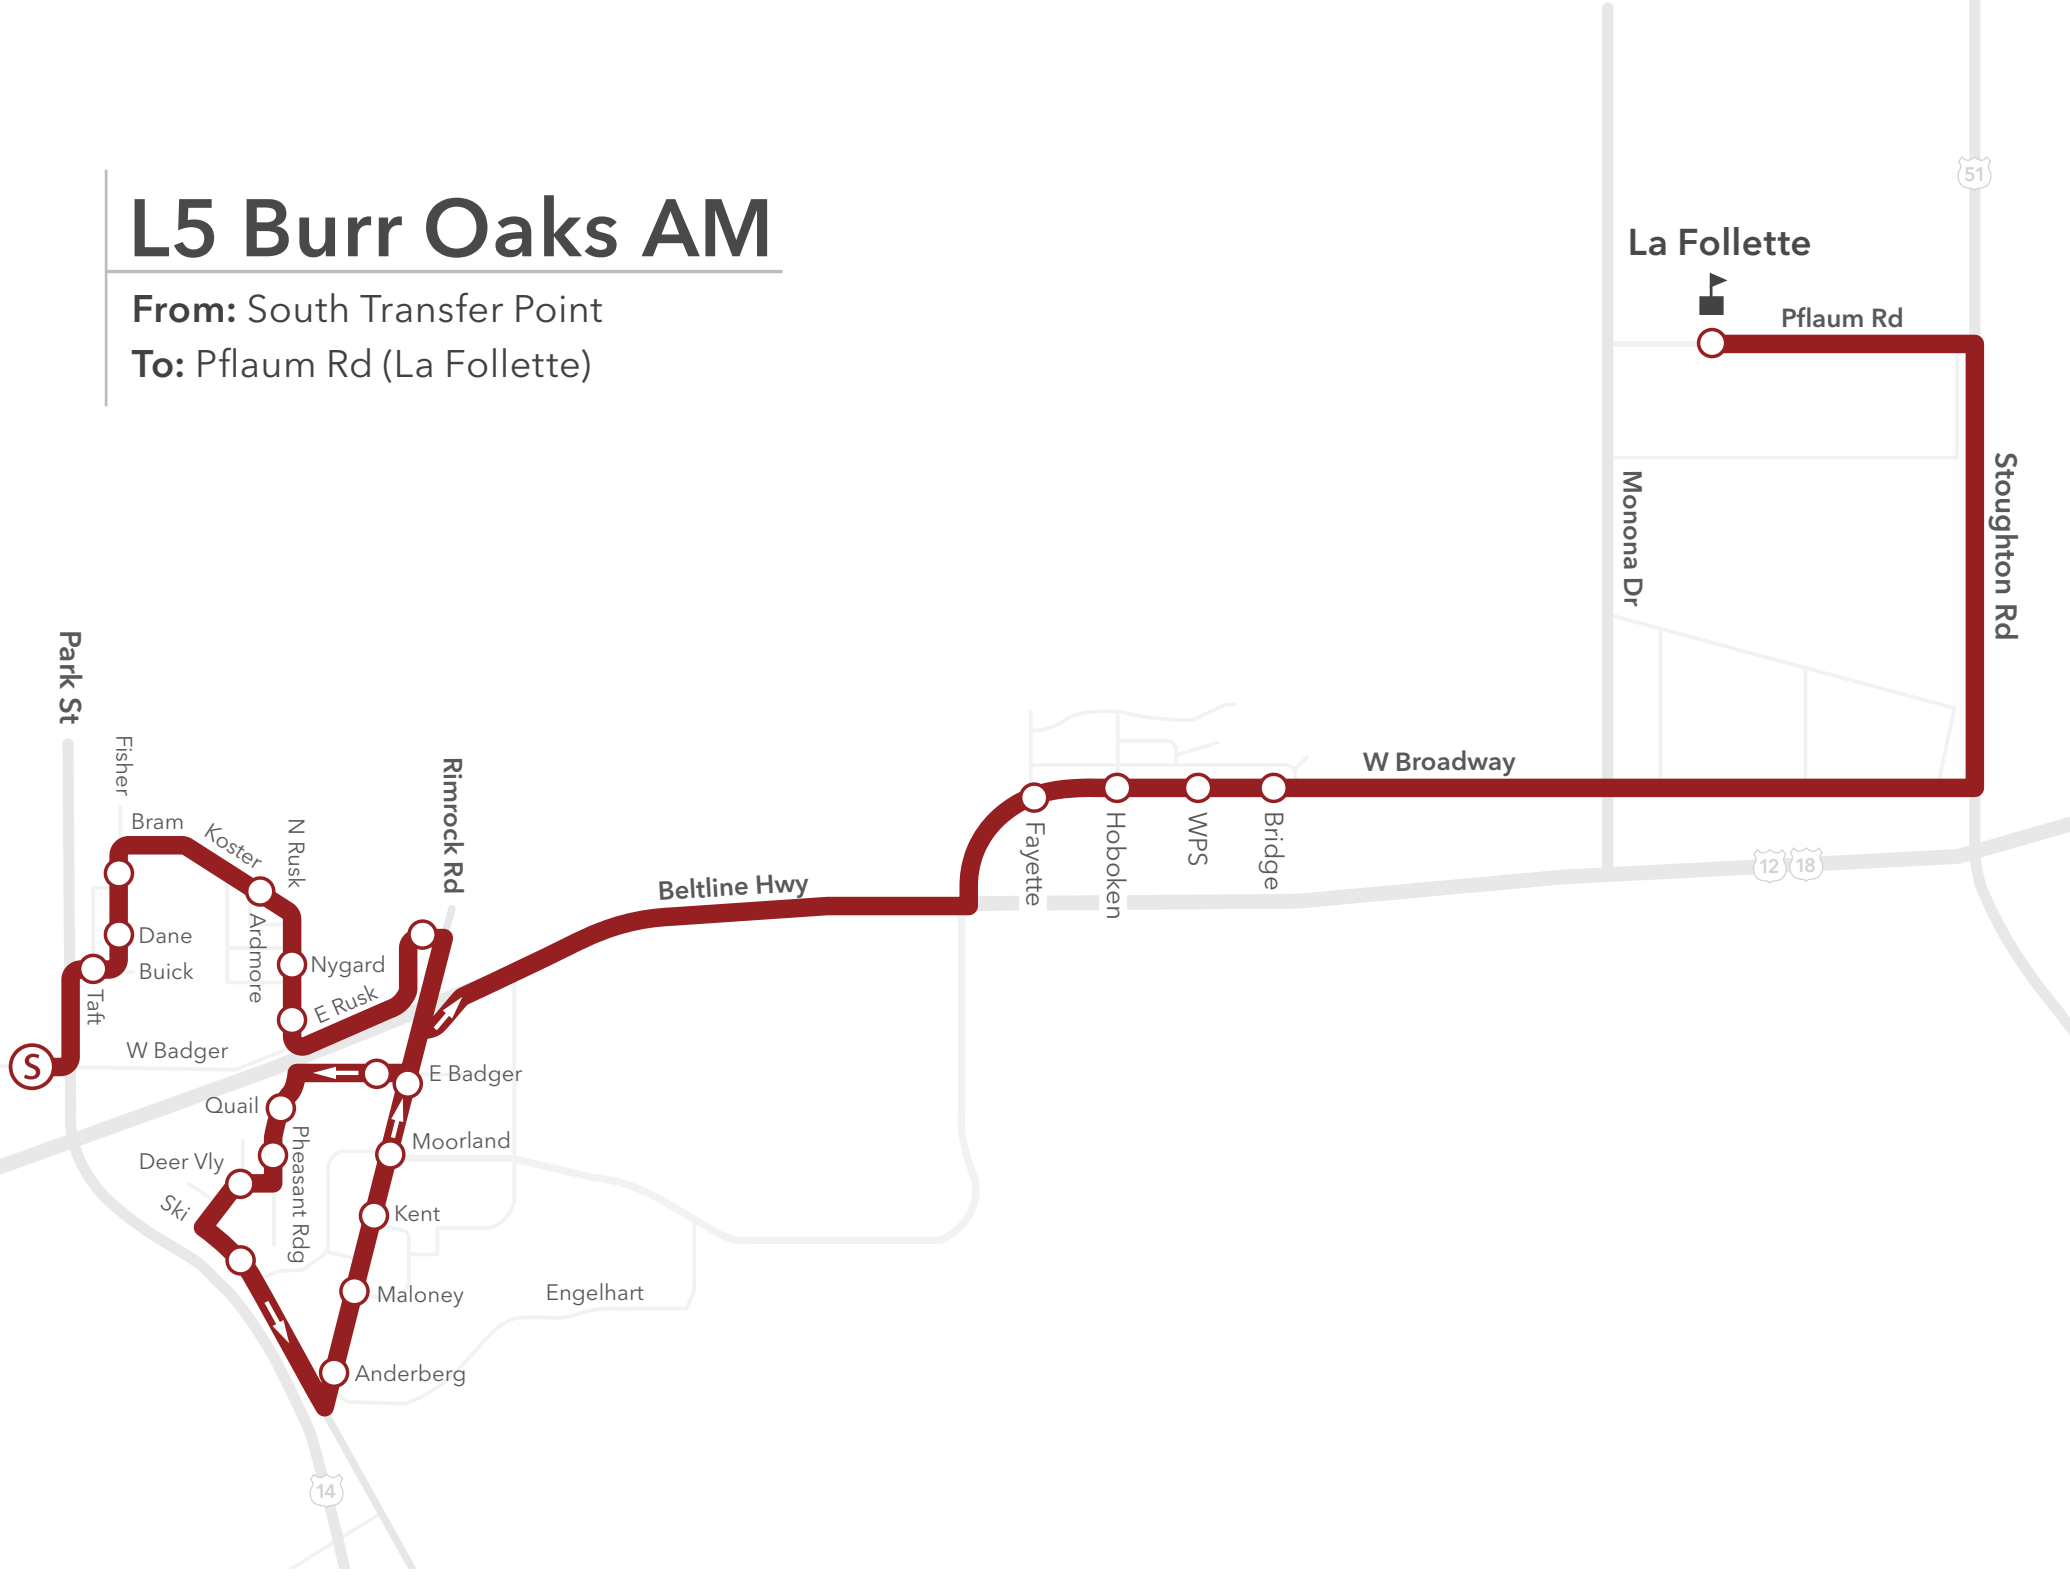

# L5 Indian Springs AM

**From:** Rimrock & Kent

**To:** Pflaum Rd (La Follette)

# L5 Burr Oaks AM

**From:** South Transfer Point

**To:** Pflaum Rd (La Follette)

# L5 Burr Oaks PM

**From:** Pflaum Rd (La Follette)

**To:** Buick & Taft

# L7 Sprecher

To/From: Pflaum Rd (La Follette)

From/To: Milwaukee & Rustic