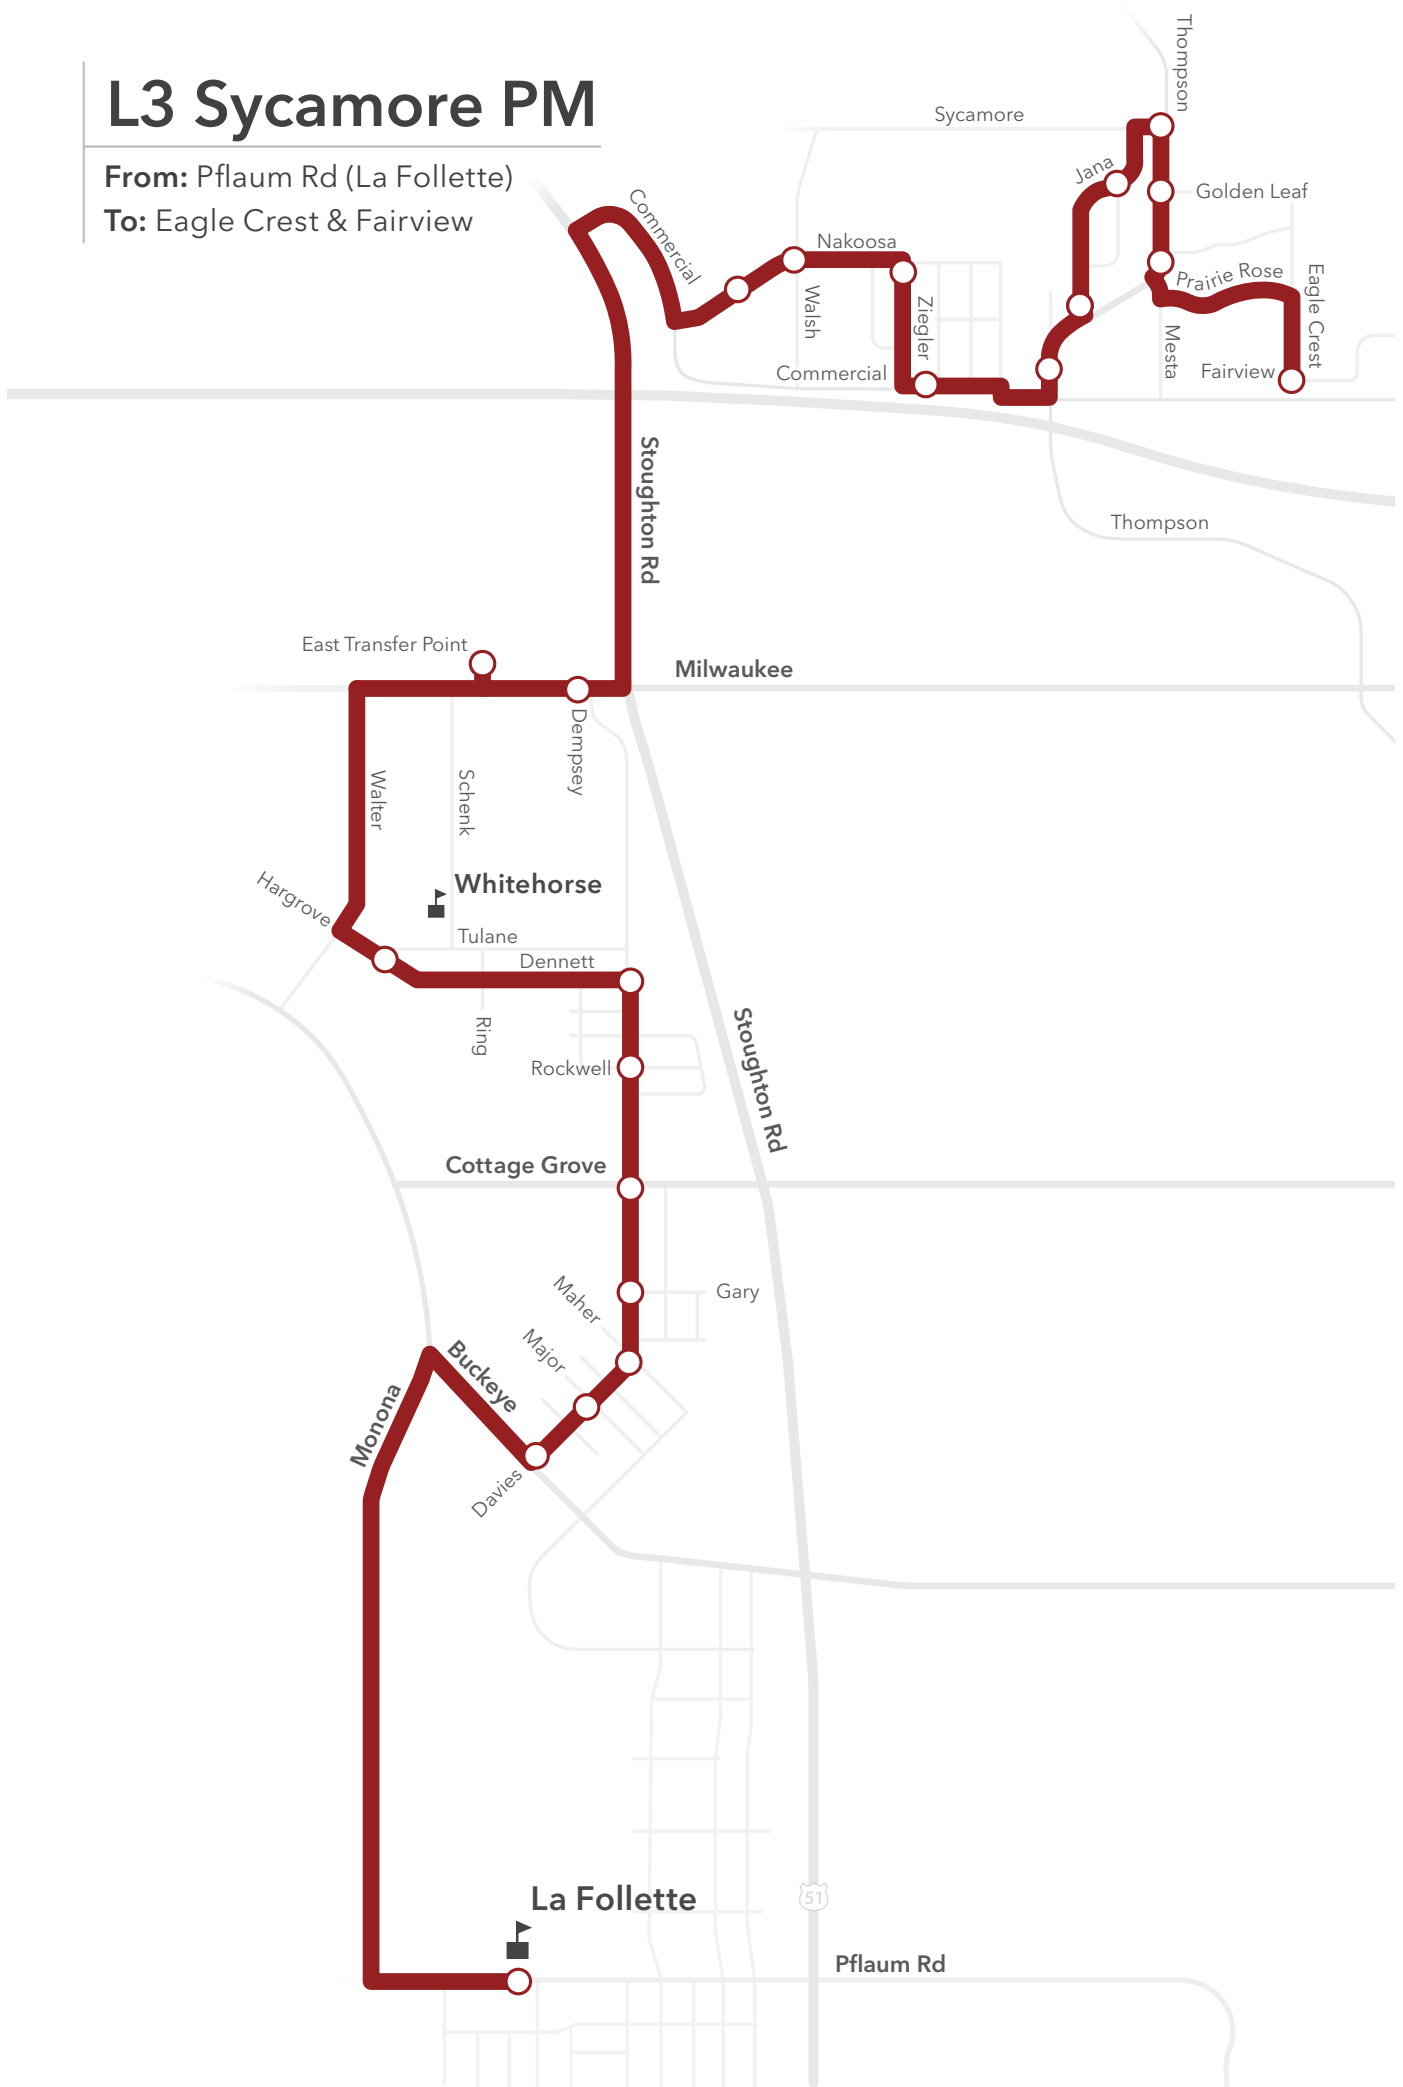

# L3 Acewood AM

From: Walbridge & Alvarez

To: Pflaum Rd (La Follette)

# L5 Indian Springs AM

**From:** Rimrock & Kent

**To:** Pflaum Rd (La Follette)

# L5 Burr Oaks AM

**From:** South Transfer Point

**To:** Pflaum Rd (La Follette)

# L7 Sprecher

To/From: Pflaum Rd (La Follette)

From/To: Milwaukee & Rustic