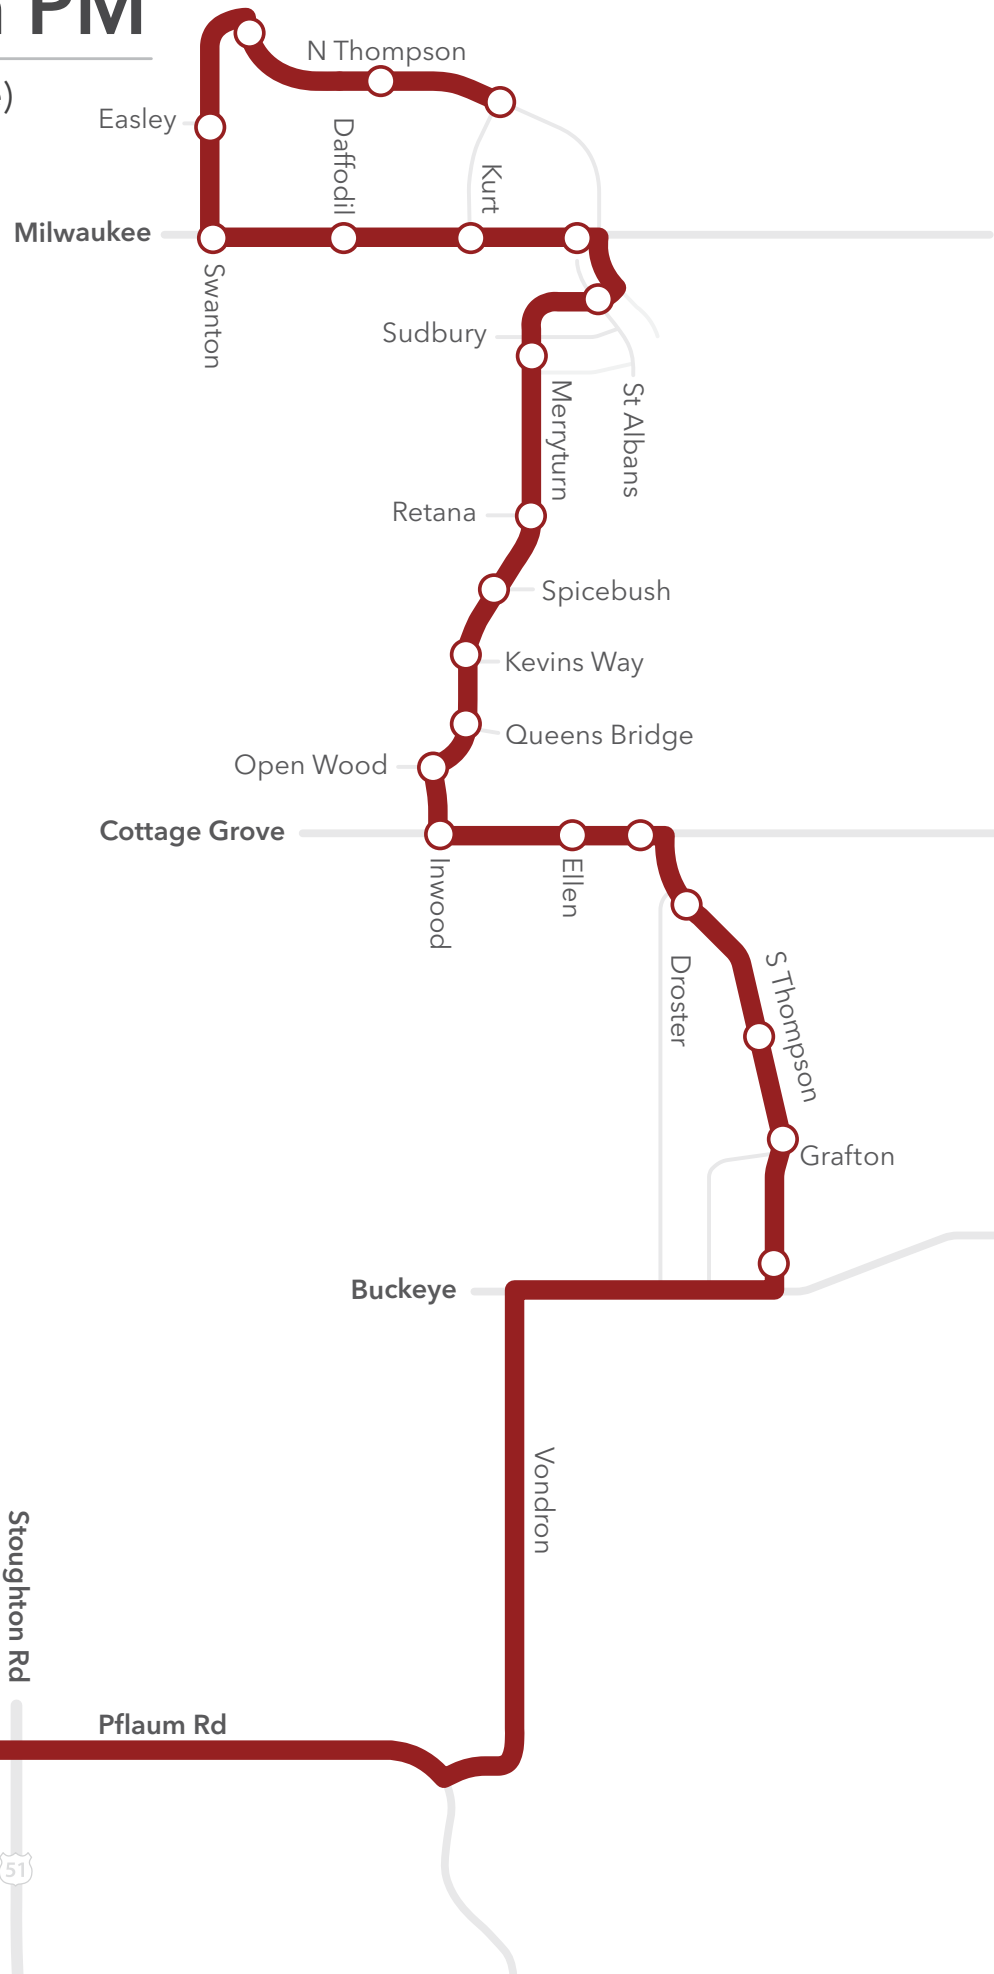

# L3 Thompson AM

**From:** Thompson & Milwaukee  
**To:** Pflaum Rd (La Follette)

# L5 Indian Springs AM

**From:** Rimrock & Kent

**To:** Pflaum Rd (La Follette)

# L7 Sprecher

To/From: Pflaum Rd (La Follette)

From/To: Milwaukee & Rustic