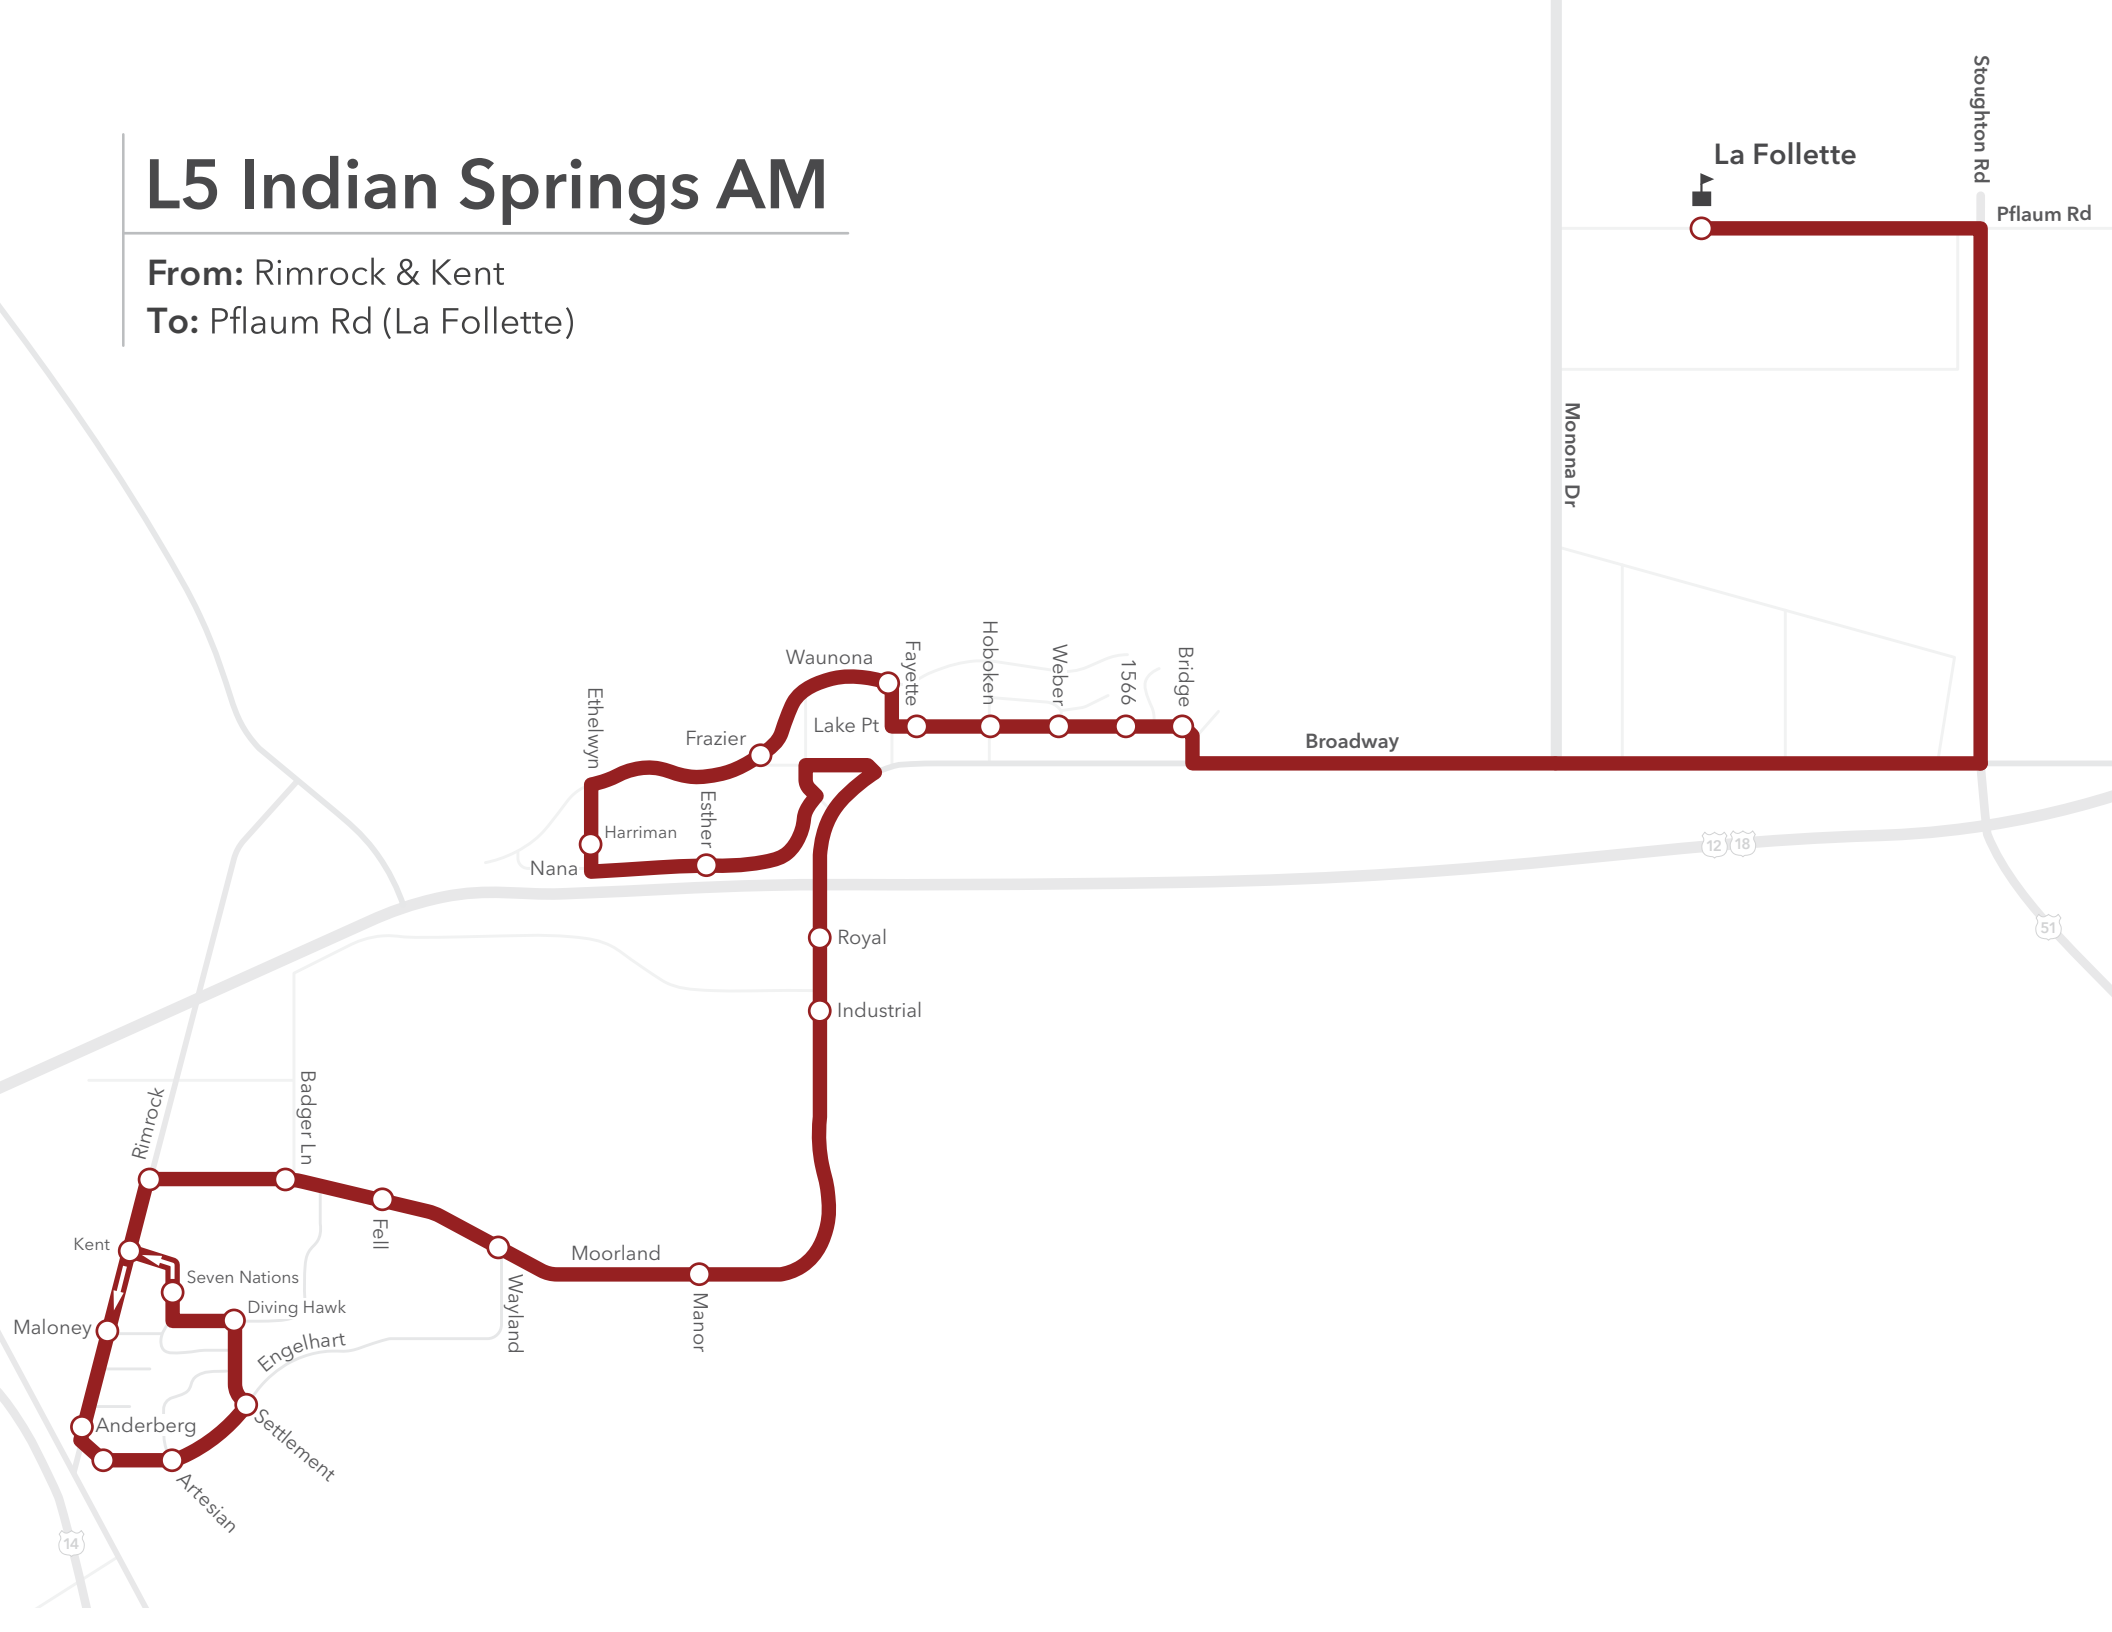

# L5 Indian Springs AM

**From:** Rimrock & Kent

**To:** Pflaum Rd (La Follette)

# L5 Burr Oaks AM

**From:** South Transfer Point

**To:** Pflaum Rd (La Follette)

# L7 Sprecher

To/From: Pflaum Rd (La Follette)

From/To: Milwaukee & Rustic